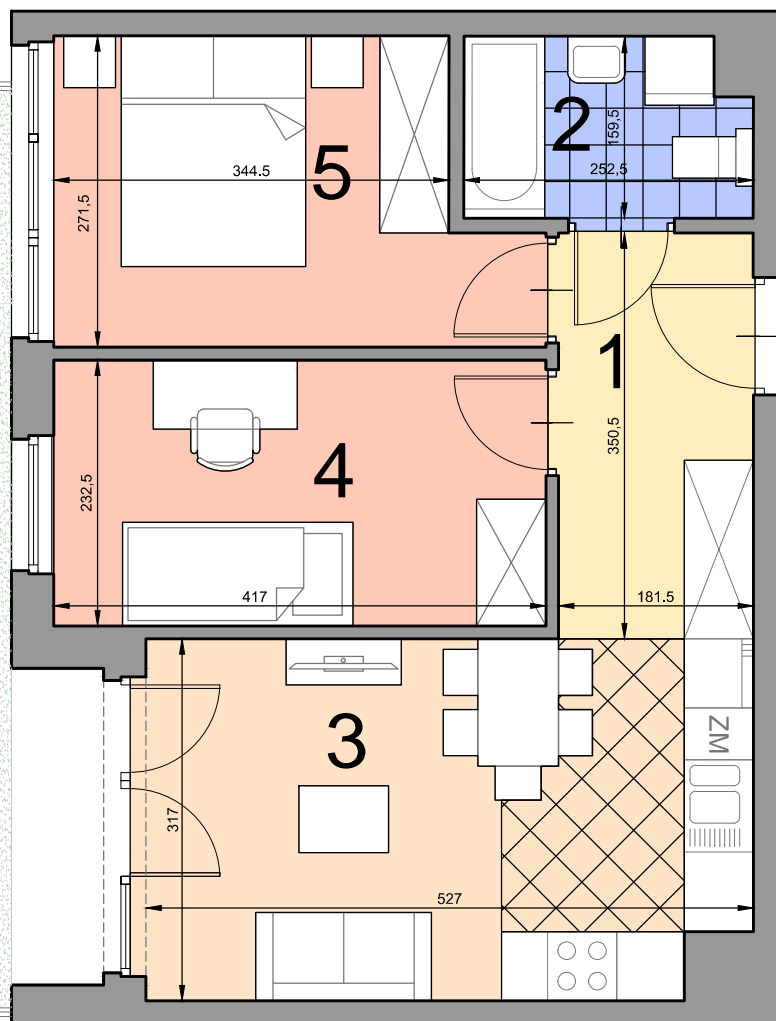

KRAKÓW, ul. Kobierzyńska 164

wejście

ACATOM SP. Z O.O. SP.K.
ul. Christo Botewa14
30-798 Kraków

INWESTYCJA: Budynek mieszkalno - usługowy
ADRES: Kraków, ul. Kobierzyńska 164

ul. Gwieździsta

BUDYNEK	C
KLATKA SCHODOWA	A
PIĘTRO	0
NUMER MIESZKANIA	C.A.0.6
LICZBA POKOI	3
POWIERZCHNIA POMIESZCZEŃ	
1. przedpokój	6,35 m ²
2. łazienka	3,86 m ²
3. pokój z aneksem kuchennym	16,34 m ²
4. pokój	9,70 m ²
5. pokój	10,09 m ²
ŁĄCZNIE:	
	46,34 m ²
ogródek	ok. 41 m ²

Uwaga: Powierzchnia liczona wg. PN- ISO 9836:1997. Na etapie projektu wykonawczego i realizacji obiektu mogą wystąpić korekty w powierzchni lokali i układzie ścian. Aranżacja mieszkania ma charakter poglądowy.