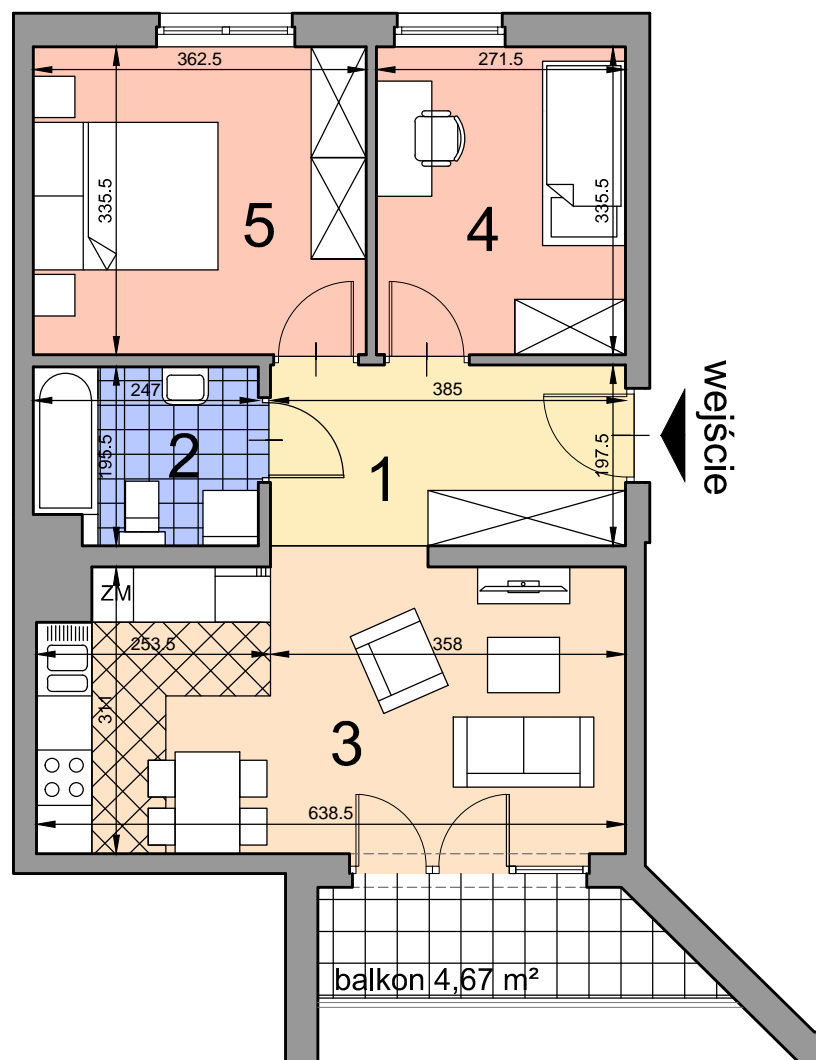

KRAKÓW, ul. Kobierzyńska 164

ACATOM SP. Z O.O. SP.K.
ul. Christo Botewa14
30-798 Kraków

INWESTYCJA: Budynek mieszkalny
ADRES: Kraków, ul. Kobierzyńska 164

BUDYNEK	B
KLATKA SCHODOWA	B
PIĘTRO	1
NUMER MIESZKANIA	B.B.1.36
LICZBA POKOI	3
POWIERZCHNIA POMIESZCZEŃ	
1. przedpokój	7,60 m ²
2. łazienka	4,66 m ²
3. pokój z aneksem kuchennym	19,90 m ²
4. pokój	9,10 m ²
5. pokój	12,16 m ²
ŁĄCZNIE:	
balkon	4,67 m ²

Uwaga: Powierzchnia liczona wg. PN- ISO 9836:1997. Na etapie projektu wykonawczego i realizacji obiektu mogą wystąpić korekty w powierzchni lokali i układzie ścian. Aranżacja mieszkania ma charakter poglądowy.