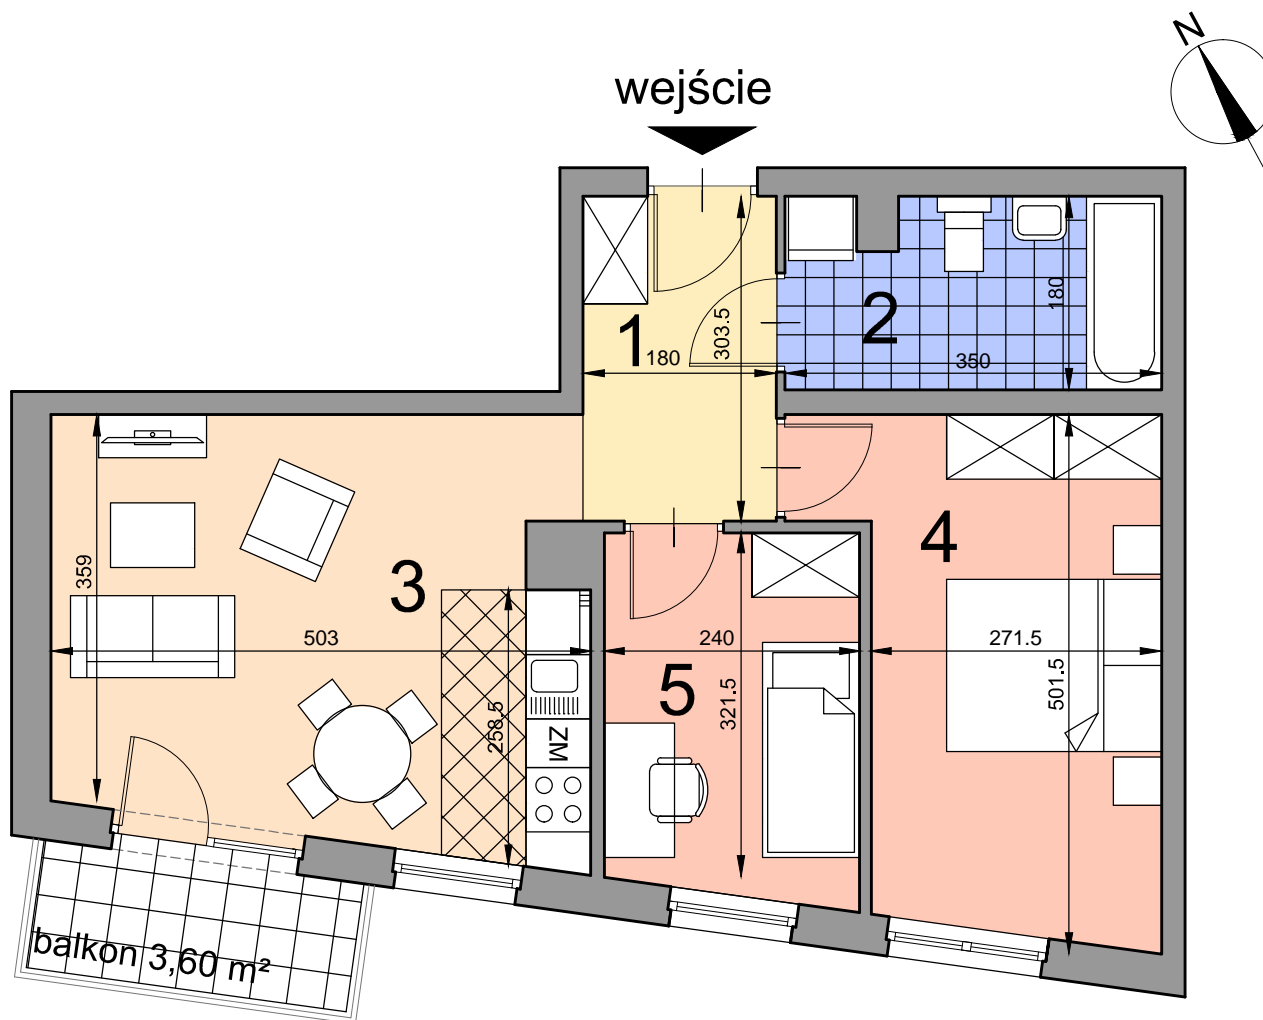

KRAKÓW, ul. Kobierzyńska 164

ACATOM SP. Z O.O. SP.K.
ul. Christo Botewa 14
30-798 Kraków

INWESTYCJA: Budynek mieszkalno - usługowy
ADRES: Kraków, ul. Kobierzyńska 164

BUDYNEK	A
KLATKA SCHODOWA	A
PIĘTRO	3
NUMER MIESZKANIA	A.A.3.15
LICZBA POKOI	3
POWIERZCHNIA POMIESZCZEŃ	
1. przedpokój	5,45 m ²
2. łazienka	6,10 m ²
3. pokój z aneksem kuchennym	19,36 m ²
4. pokój	13,90 m ²
5. pokój	8,11 m ²
ŁĄCZNIE:	
balkon	3,60 m ²

Uwaga: Powierzchnia liczona wg. PN- ISO 9836:1997. Na etapie projektu wykonawczego i realizacji obiektu mogą wystąpić korekty w powierzchni lokali i układzie ścian. Aranżacja mieszkania ma charakter poglądowy.