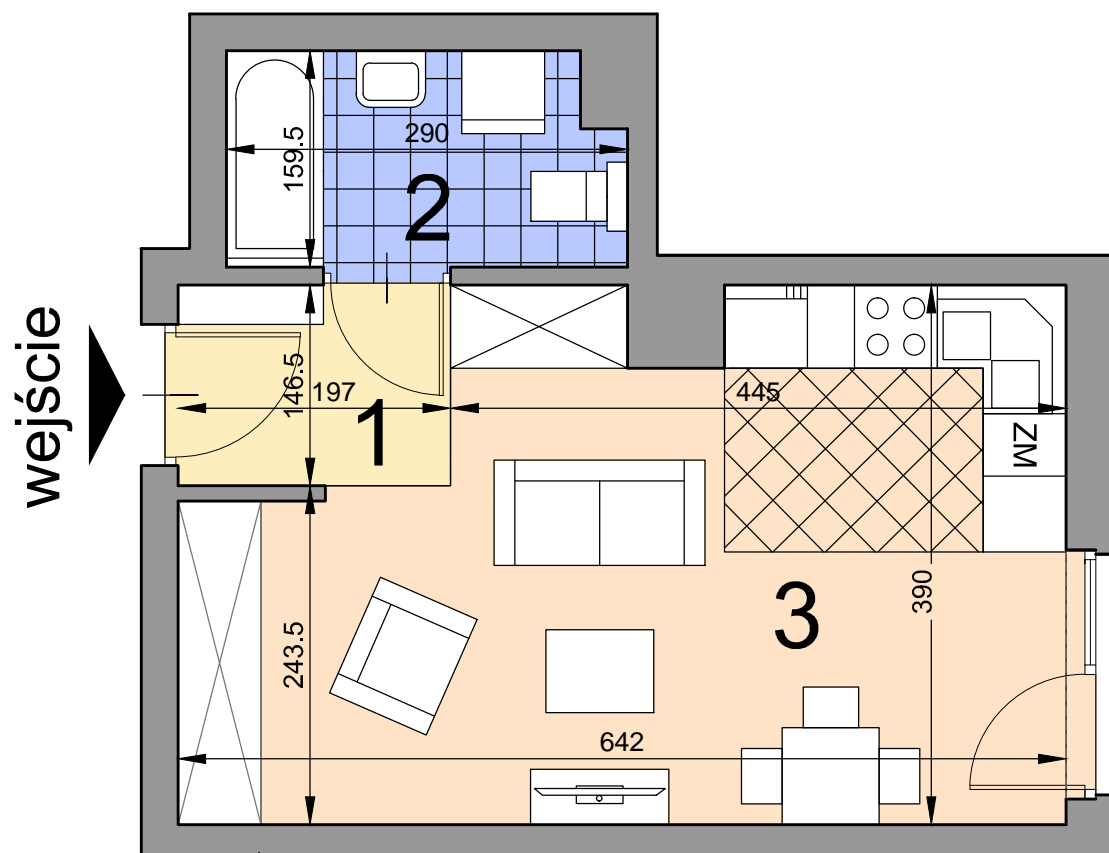

KRAKÓW, ul. Kobierzyńska 164

ACATOM SP. Z O.O. SP.K.
ul. Christo Botewa14
30-798 Kraków

INWESTYCJA: Budynek mieszkalny
ADRES: Kraków, ul. Kobierzyńska 164

BUDYNEK	B
KLATKA SCHODOWA	A
PIĘTRO	3
NUMER MIESZKANIA	B.A.3.25
LICZBA POKOI	1
POWIERZCHNIA POMIESZCZEŃ	
1.	przedpokój 2,88 m ²
2.	łazienka 4,44 m ²
3.	pokój z aneksem kuchennym 21,66 m ²
ŁĄCZNIE: 28,98 m ²	

Uwaga: Powierzchnia liczona wg. PN- ISO 9836:1997. Na etapie projektu wykonawczego i realizacji obiektu mogą wystąpić korekty w powierzchni lokali i układzie ścian. Aranżacja mieszkania ma charakter poglądowy.