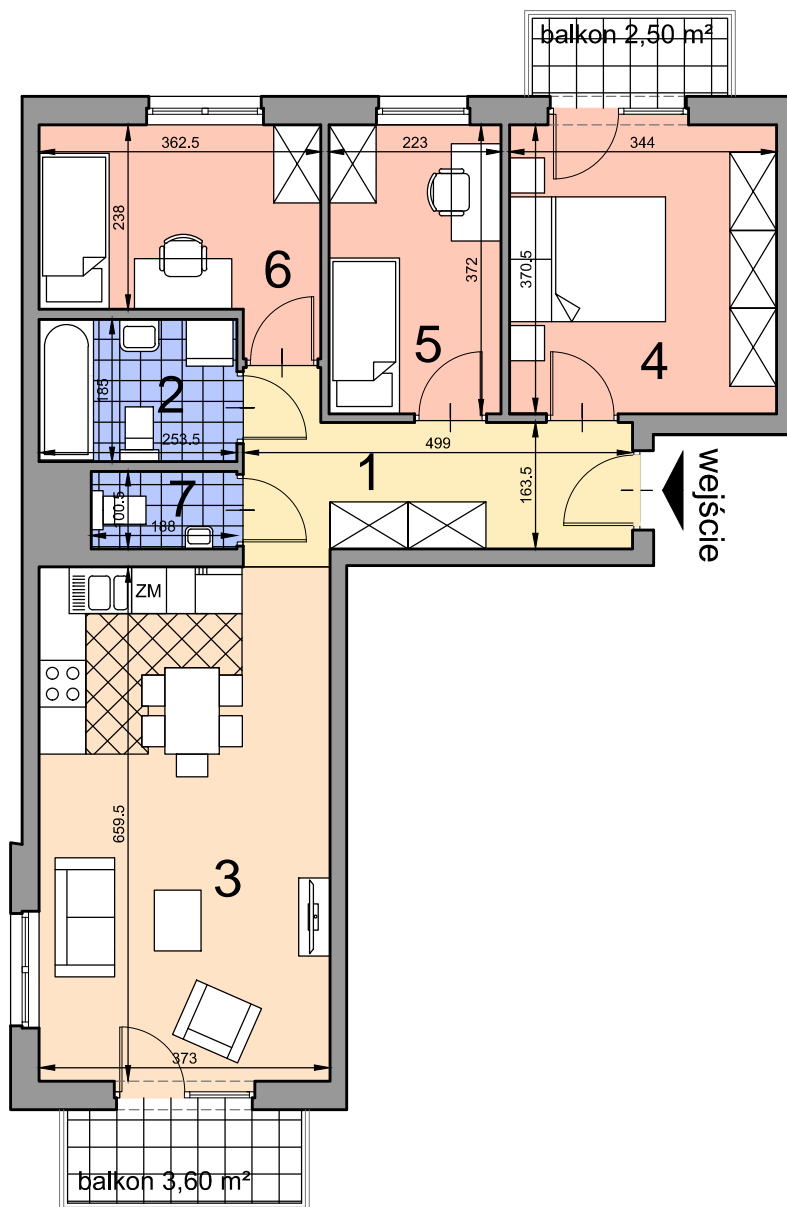

KRAKÓW, ul. Kobierzyńska 164

ACATOM SP. Z O.O. SP.K.
ul. Christo Botewa14
30-798 Kraków

INWESTYCJA: Budynek mieszkalno - usługowy
ADRES: Kraków, ul. Kobierzyńska 164

BUDYNEK	A
KLATKA SCHODOWA	B
PIĘTRO	3
NUMER MIESZKANIA	A.B.3.36
LICZBA POKOI	4
POWIERZCHNIA POMIESZCZEŃ	
1. przedpokój	9,12 m ²
2. łazienka	4,70 m ²
3. pokój z aneksem kuchennym	24,60 m ²
4. pokój	12,74 m ²
5. pokój	8,29 m ²
6. pokój	9,26 m ²
7. toaleta	1,89 m ²
ŁĄCZNIE:	
balkon	3,60 m ²
balkon	2,50 m ²

Uwaga: Powierzchnia liczona wg. PN- ISO 9836:1997. Na etapie projektu wykonawczego i realizacji obiektu mogą wystąpić korekty w powierzchni lokali i układzie ścian. Aranżacja mieszkania ma charakter poglądowy.