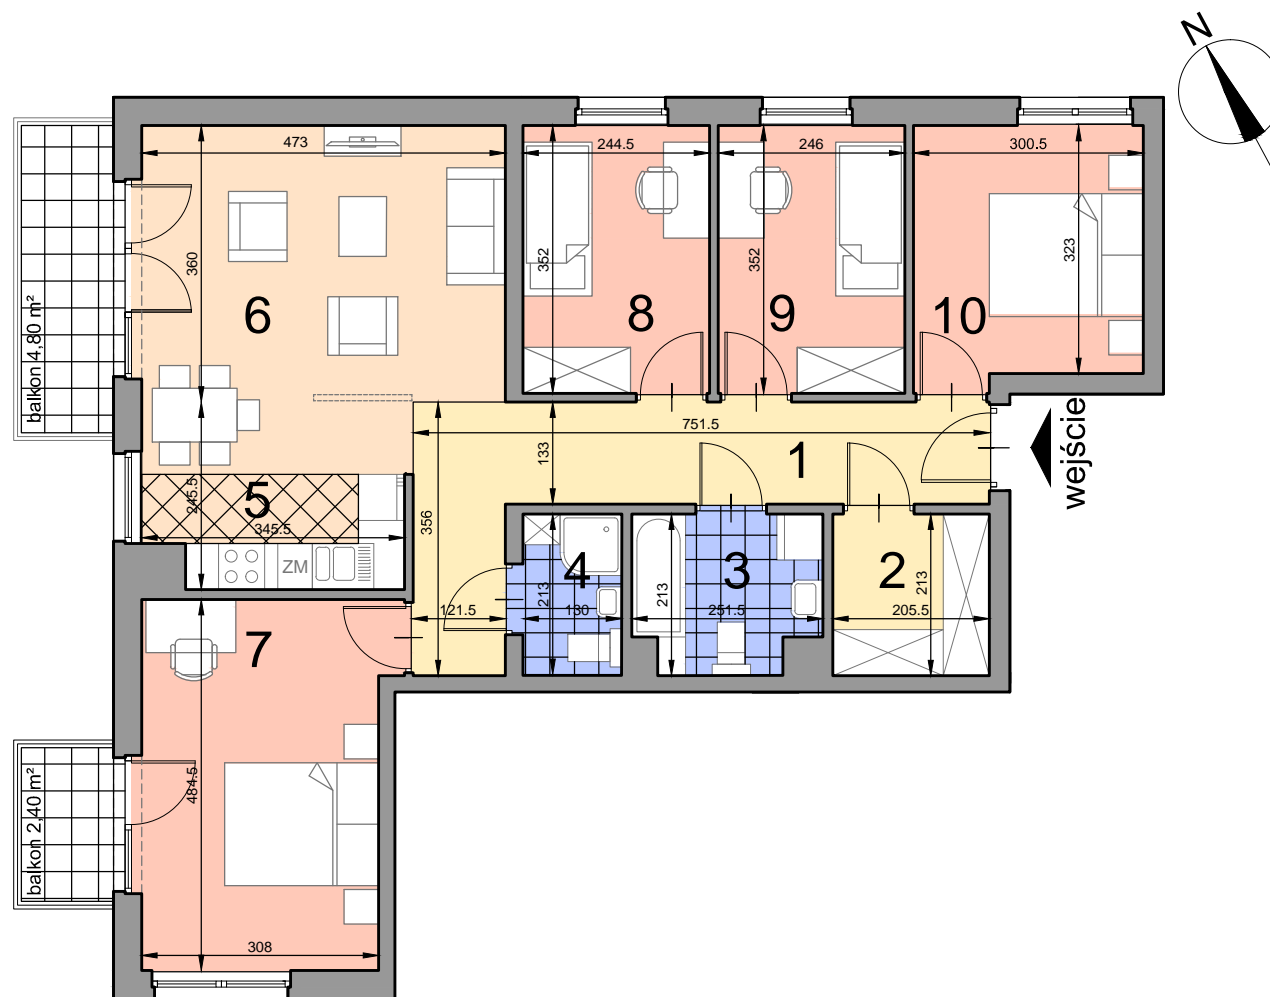

KRAKÓW, ul. Kobierzyńska 164

ACATOM SP. Z O.O. SP.K.
ul. Christo Botewa14
30-798 Kraków

INWESTYCJA: Budynek mieszkalno - usługowy
ADRES: Kraków, ul. Kobierzyńska 164

ul. Gwieździsta

BUDYNEK	C
KLATKA SCHODOWA	A
PIĘTRO	3
NUMER MIESZKANIA	C.A.3.32
LICZBA POKOI	5
POWIERZCHNIA POMIESZCZEŃ	
1. przedpokój	12,70 m ²
2. garderoba	4,37 m ²
3. łazienka	4,94 m ²
4. wc	2,77 m ²
5. kuchnia	8,17 m ²
6. pokój	17,02 m ²
7. pokój	15,27 m ²
8. pokój	8,65 m ²
9. pokój	8,60 m ²
10. pokój	9,99 m ²
ŁĄCZNIE:	92,48 m²
balkon 1	4,80 m ²
balkon 2	2,40 m ²

Uwaga: Powierzchnia liczona wg. PN- ISO 9836:1997. Na etapie projektu wykonawczego i realizacji obiektu mogą wystąpić korekty w powierzchni lokali i układzie ścian. Aranżacja mieszkania ma charakter poglądowy.