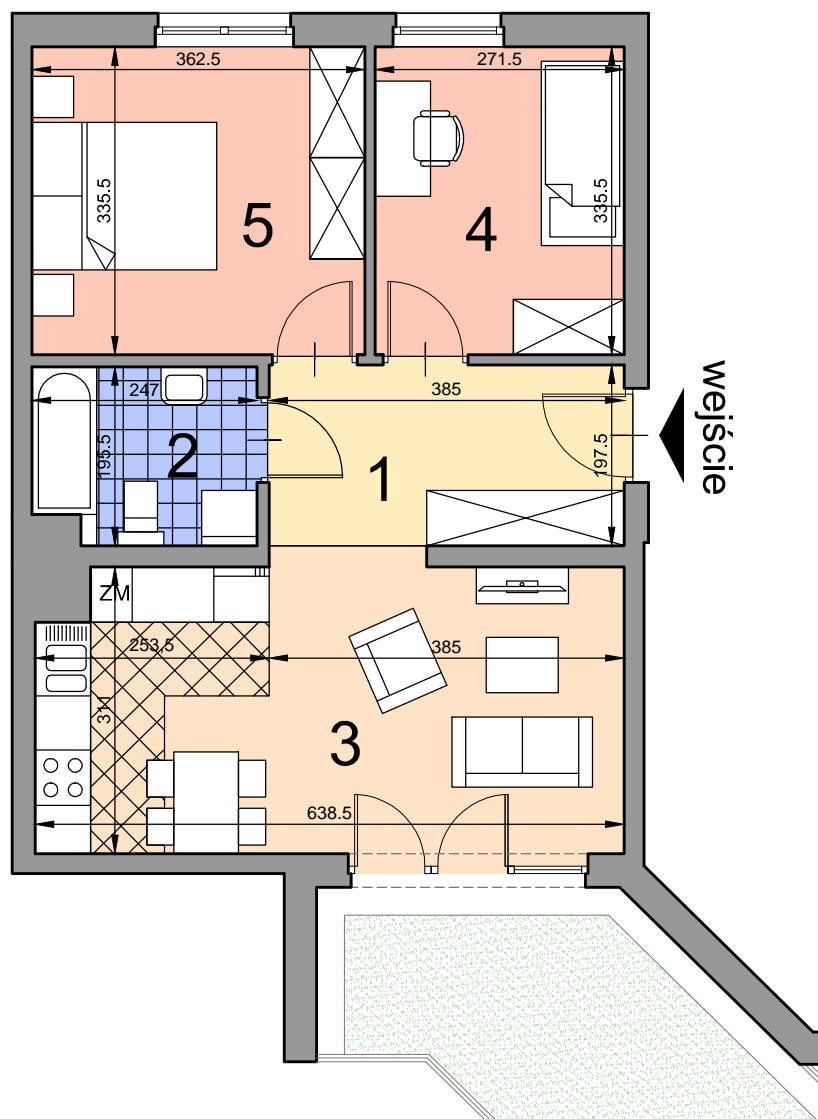

# KRAKÓW, ul. Kobierzyńska 164

ACATOM SP. Z O.O. SP.K.  
ul. Christo Botewa14  
30-798 Kraków

INWESTYCJA: Budynek mieszkalny  
ADRES: Kraków, ul. Kobierzyńska 164

BUDYNEK	B
KLATKA SCHODOWA	B
PIĘTRO	0
NUMER MIESZKANIA	B.B.0.33
LICZBA POKOI	3
<b>POWIERZCHNIA POMIESZCZEŃ</b>	
1. przedpokój	7,60 m <sup>2</sup>
2. łazienka	4,66 m <sup>2</sup>
3. pokój z aneksem kuchennym	19,90 m <sup>2</sup>
4. pokój	9,10 m <sup>2</sup>
5. pokój	12,16 m <sup>2</sup>
<b>ŁĄCZNIE:</b>	
ogródek	ok. 63 m <sup>2</sup>

Uwaga: Powierzchnia liczona wg. PN- ISO 9836:1997. Na etapie projektu wykonawczego i realizacji obiektu mogą wystąpić korekty w powierzchni lokali i układzie ścian. Aranżacja mieszkania ma charakter poglądowy.