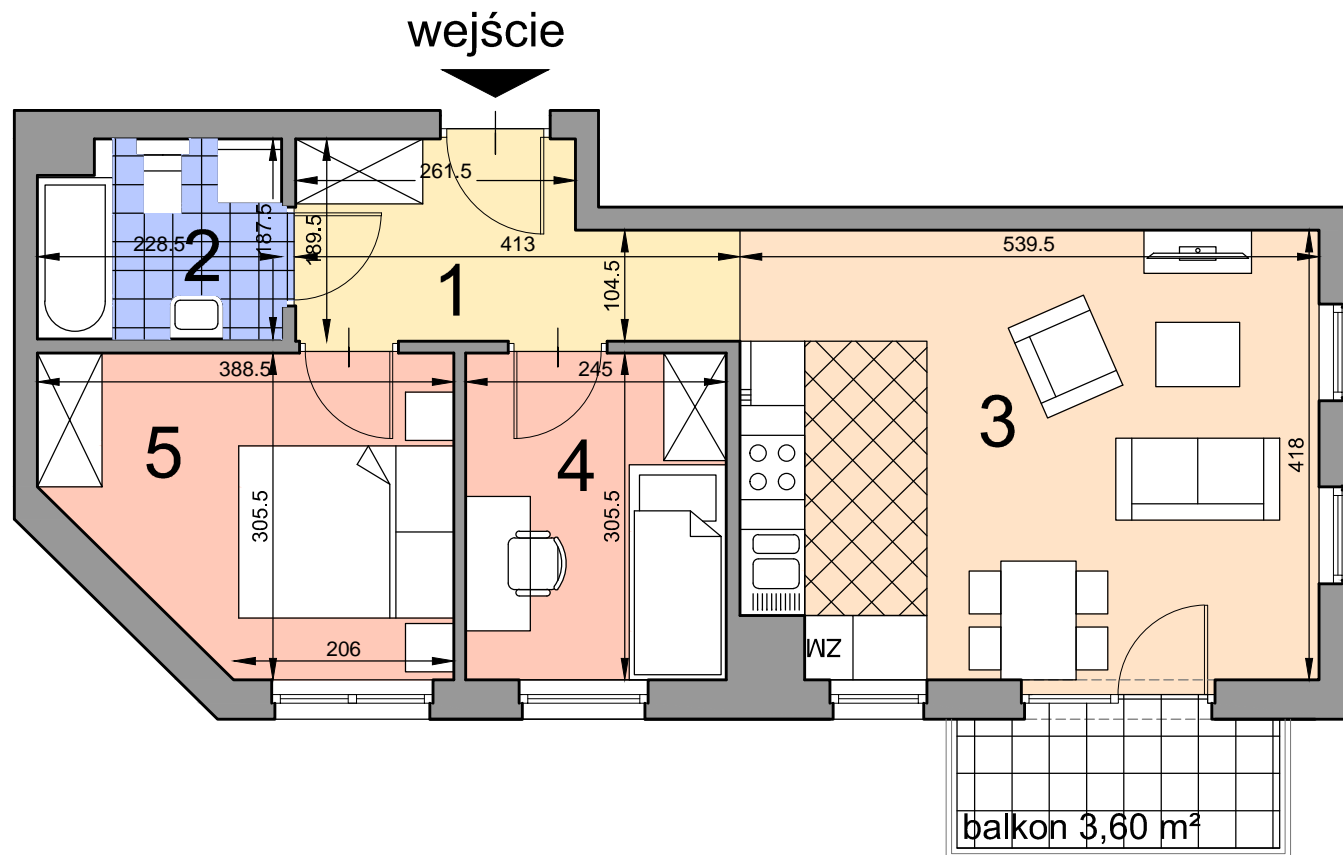

KRAKÓW, ul. Kobierzyńska 164

ACATOM SP. Z O.O. SP.K.
ul. Christo Botewa14
30-798 Kraków

INWESTYCJA: Budynek mieszkalny
ADRES: Kraków, ul. Kobierzyńska 164

BUDYNEK	B
KLATKA SCHODOWA	B
PIĘTRO	2
NUMER MIESZKANIA	B.B.2.38
LICZBA POKOI	3
POWIERZCHNIA POMIESZCZEŃ	
1. przedpokój	6,54 m ²
2. łazienka	4,12 m ²
3. pokój z aneksem kuchennym	22,19 m ²
4. pokój	7,48 m ²
5. pokój	10,23 m ²
ŁĄCZNIE:	
balkon	3,60 m ²

Uwaga: Powierzchnia liczona wg. PN- ISO 9836:1997. Na etapie projektu wykonawczego i realizacji obiektu mogą wystąpić korekty w powierzchni lokali i układzie ścian. Aranżacja mieszkania ma charakter poglądowy.