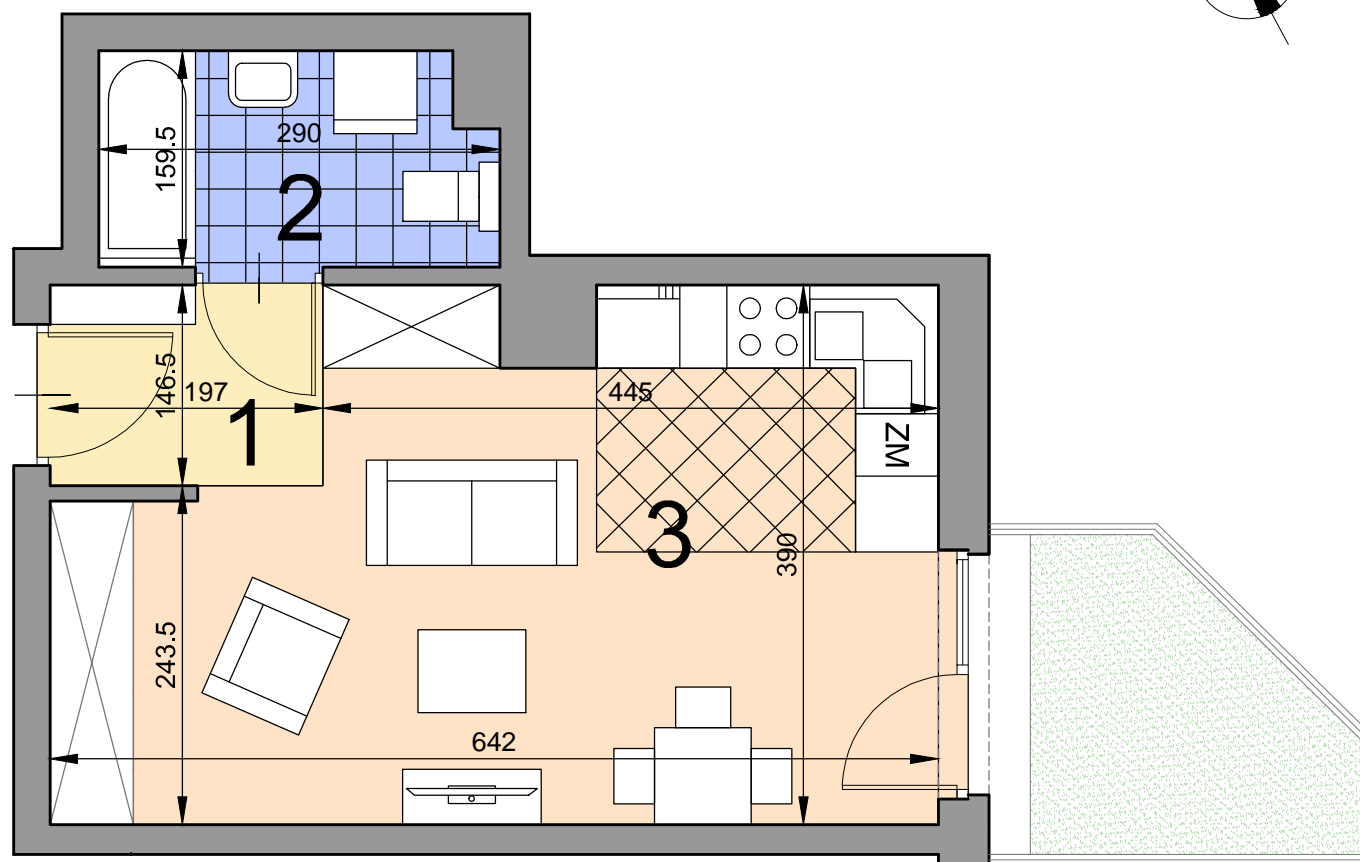

KRAKÓW, ul. Kobierzyńska 164

ACATOM SP. Z O.O. SP.K.
ul. Christo Botewa14
30-798 Kraków

INWESTYCJA: Budynek mieszkalny
ADRES: Kraków, ul. Kobierzyńska 164

wejście

BUDYNEK	B
KLATKA SCHODOWA	A
PIĘTRO	0
NUMER MIESZKANIA	B.A.0.1
LICZBA POKOI	1

POWIERZCHNIA POMIESZCZEŃ		
1.	przedpokój	2,88 m ²
2.	łazienka	4,44 m ²
3.	pokój z aneksem kuchennym	21,66 m ²
ŁĄCZNIE:		28,98 m²
ogródek		ok. 5 m ²

Uwaga: Powierzchnia liczona wg. PN- ISO 9836:1997. Na etapie projektu wykonawczego i realizacji obiektu mogą wystąpić korekty w powierzchni lokali i układzie ścian. Aranżacja mieszkania ma charakter poglądowy.