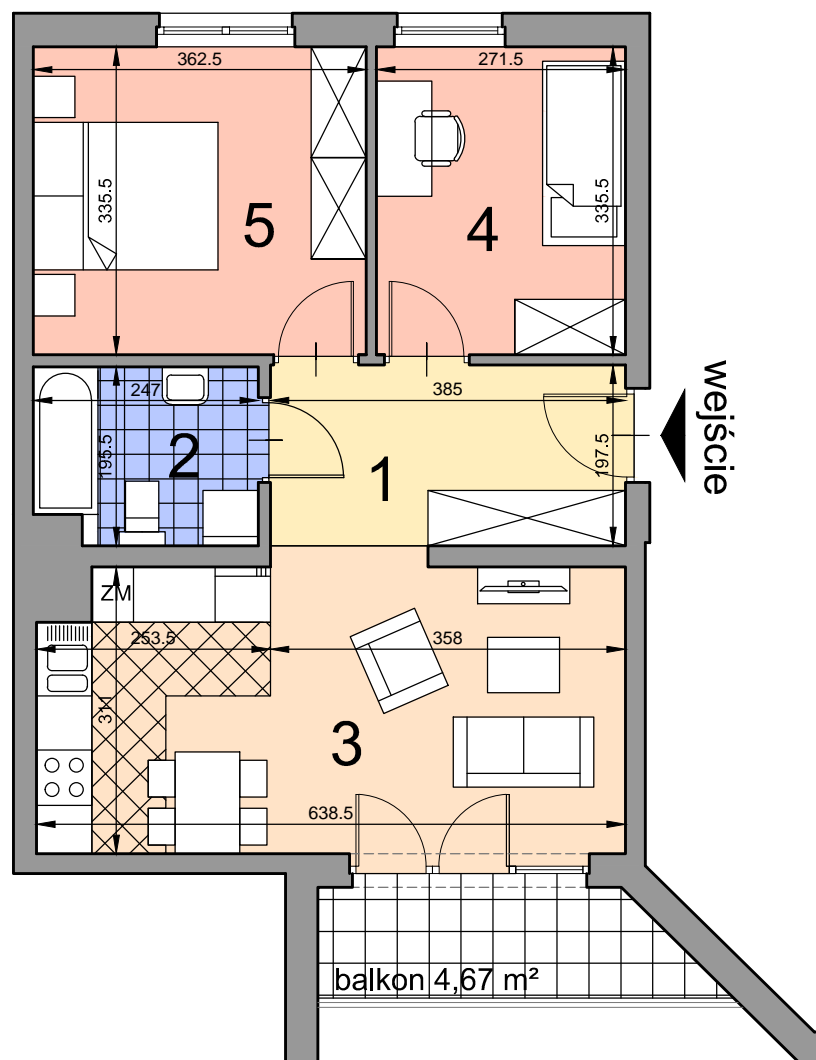

KRAKÓW, ul. Kobierzyńska 164

ACATOM SP. Z O.O. SP.K.
ul. Christo Botewa14
30-798 Kraków

INWESTYCJA: Budynek mieszkalny
ADRES: Kraków, ul. Kobierzyńska 164

BUDYNEK	B
KLATKA SCHODOWA	B
PIĘTRO	3
NUMER MIESZKANIA	B.B.3.42
LICZBA POKOI	3
POWIERZCHNIA POMIESZCZEŃ	
1.	przedpokój 7,60 m ²
2.	łazienka 4,66 m ²
3.	pokój z aneksem kuchennym 19,90 m ²
4.	pokój 9,10 m ²
5.	pokój 12,16 m ²
ŁĄCZNIE: 53,42 m²	
	balkon 4,67 m ²

Uwaga: Powierzchnia liczona wg. PN- ISO 9836:1997. Na etapie projektu wykonawczego i realizacji obiektu mogą wystąpić korekty w powierzchni lokali i układzie ścian. Aranżacja mieszkania ma charakter poglądowy.