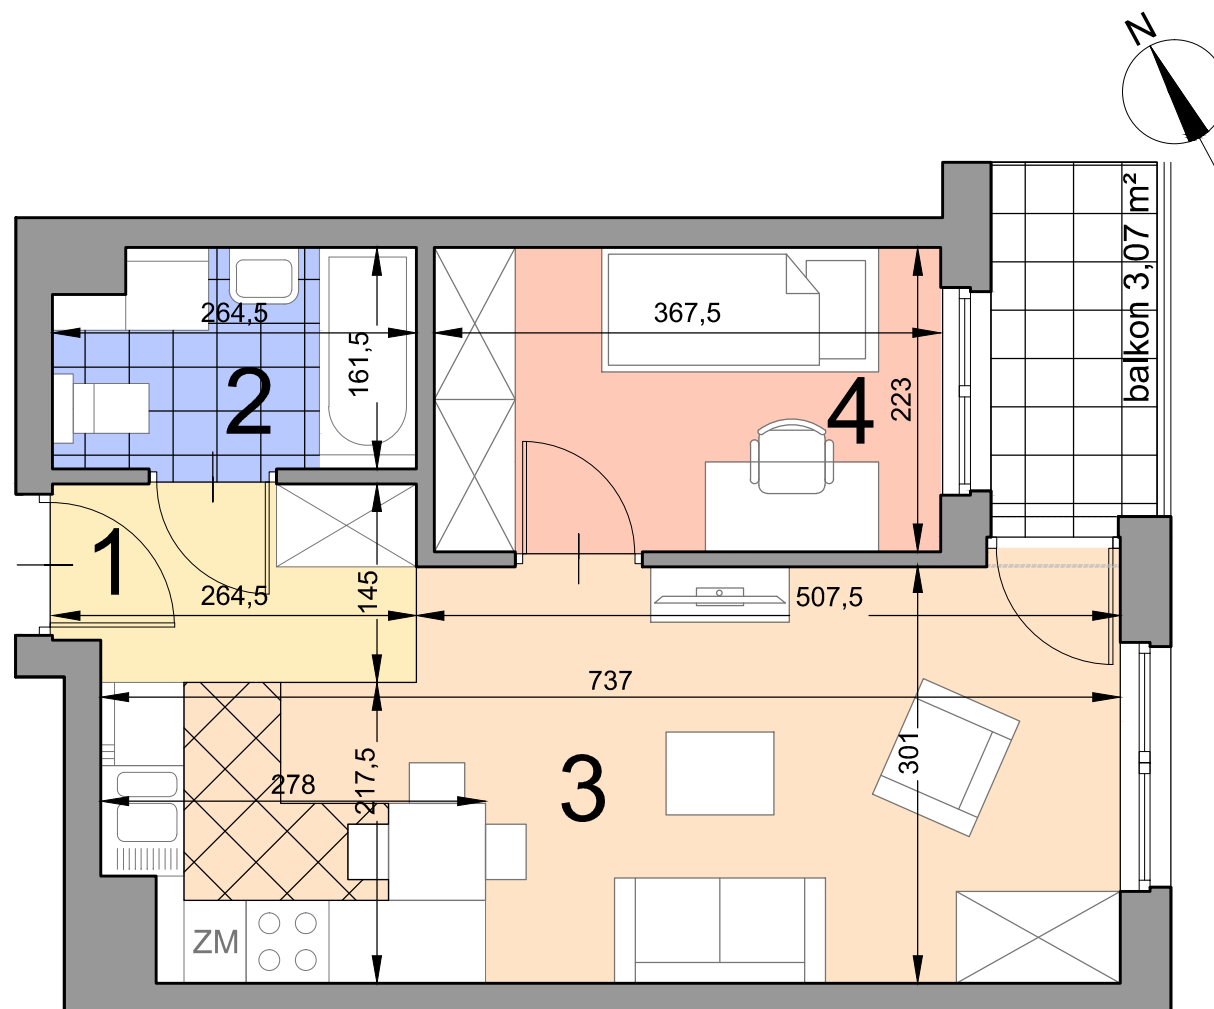

KRAKÓW, ul. Kobierzyńska 164

ACATOM SP. Z O.O. SP.K.
ul. Christo Botewa14
30-798 Kraków

INWESTYCJA: Budynek mieszkalno - usługowy
ADRES: Kraków, ul. Kobierzyńska 164

ul. Gwieździsta

wejście

BUDYNEK	C
KLATKA SCHODOWA	A
PIĘTRO	2
NUMER MIESZKANIA	C.A.2.19
LICZBA POKOI	2
POWIERZCHNIA POMIESZCZEŃ	
1. przedpokój	3,72 m ²
2. łazienka	4,10 m ²
3. pokój z aneksem kuchennym	19,97 m ²
4. pokój	8,19 m ²
ŁĄCZNIE:	
balkon	3,07 m ²

Uwaga: Powierzchnia liczona wg. PN- ISO 9836:1997. Na etapie projektu wykonawczego i realizacji obiektu mogą wystąpić korekty w powierzchni lokali i układzie ścian. Aranżacja mieszkania ma charakter poglądowy.