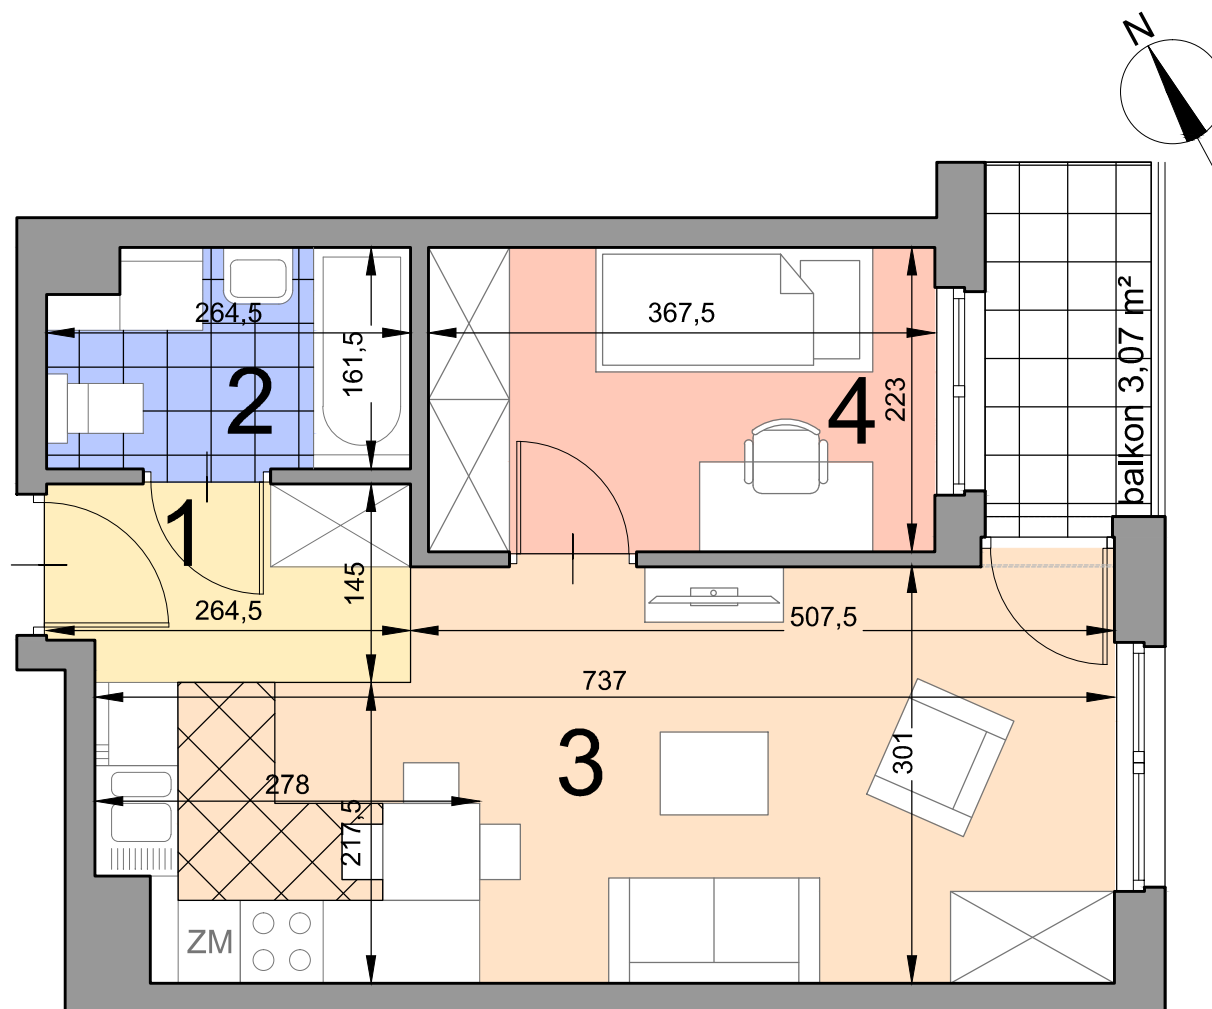

# KRAKÓW, ul. Kobierzyńska 164

ACATOM SP. Z O.O. SP.K.  
ul. Christo Botewa 14  
30-798 Kraków

INWESTYCJA: Budynek mieszkalno - usługowy  
ADRES: Kraków, ul. Kobierzyńska 164

ul. Gwieździsta

wejście

BUDYNEK	C
KLATKA SCHODOWA	A
PIĘTRO	3
NUMER MIESZKANIA	C.A.3.27
LICZBA POKOI	2
POWIERZCHNIA POMIESZCZEŃ	
1. przedpokój	3,72 m <sup>2</sup>
2. łazienka	4,10 m <sup>2</sup>
3. pokój z aneksem kuchennym	19,97 m <sup>2</sup>
4. pokój	8,19 m <sup>2</sup>
ŁĄCZNIE: 35,98 m <sup>2</sup>	
balkon	3,07 m <sup>2</sup>

Uwaga: Powierzchnia liczona wg. PN- ISO 9836:1997. Na etapie projektu wykonawczego i realizacji obiektu mogą wystąpić korekty w powierzchni lokali i układzie ścian. Aranżacja mieszkania ma charakter poglądowy.