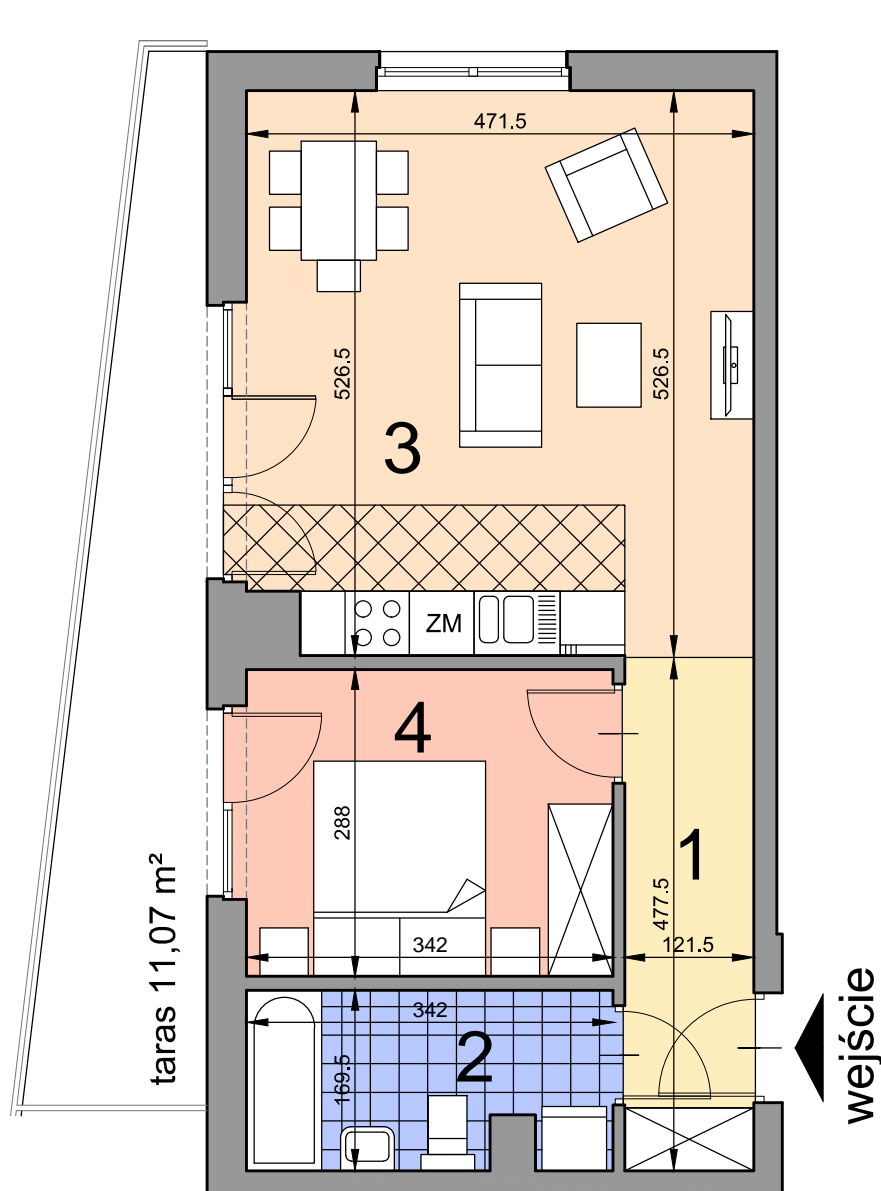

# KRAKÓW, ul. Kobierzyńska 164

ACATOM SP. Z O.O. SP.K.  
ul. Christo Botewa14  
30-798 Kraków

INWESTYCJA: Budynek mieszkalno - usługowy  
ADRES: Kraków, ul. Kobierzyńska 164

BUDYNEK	A
KLATKA SCHODOWA	A
PIĘTRO	1
NUMER MIESZKANIA	A.A.1.6
LICZBA POKOI	2
<b>POWIERZCHNIA POMIESZCZEŃ</b>	
1. przedpokój	5,80 m <sup>2</sup>
2. łazienka	5,60 m <sup>2</sup>
3. pokój z aneksem kuchennym	24,54 m <sup>2</sup>
4. pokój	9,85 m <sup>2</sup>
<b>ŁĄCZNIE:</b>	
taras	11,07 m <sup>2</sup>

Uwaga: Powierzchnia liczona wg. PN- ISO 9836:1997. Na etapie projektu wykonawczego i realizacji obiektu mogą wystąpić korekty w powierzchni lokali i układzie ścian. Aranżacja mieszkania ma charakter poglądowy.