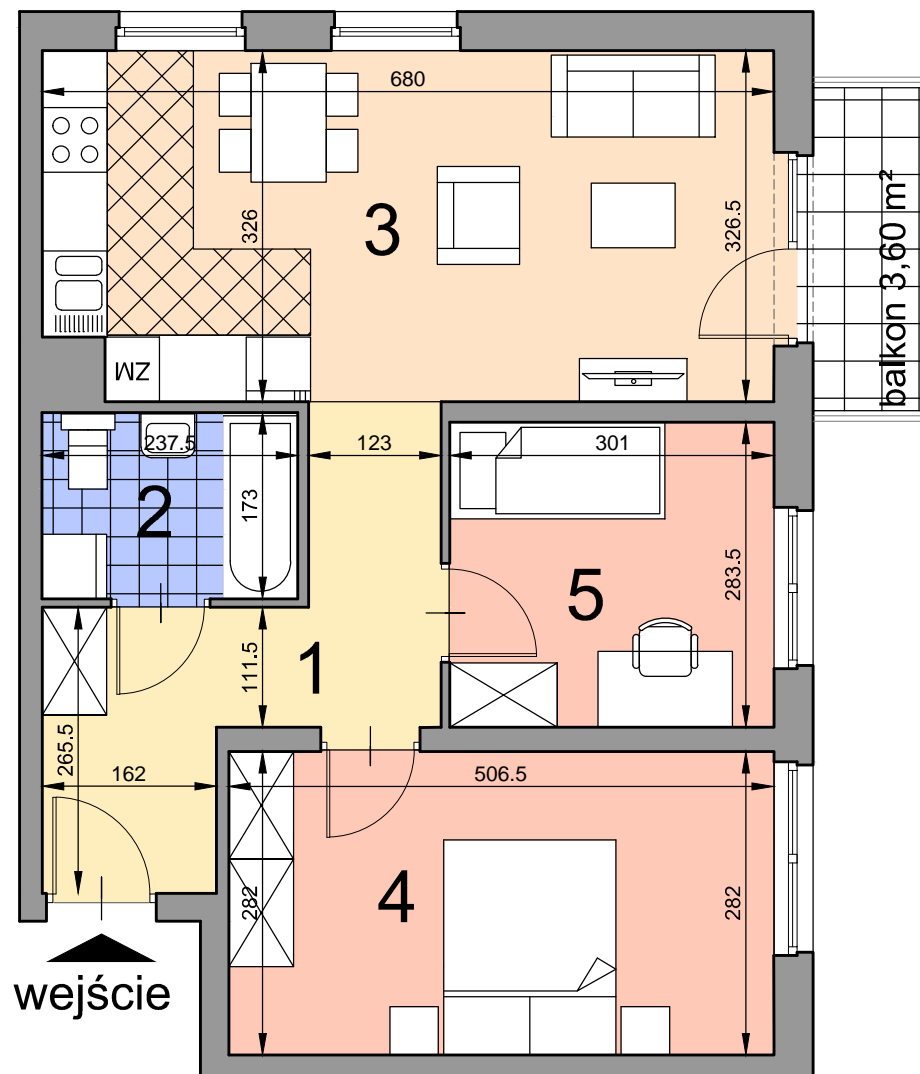

KRAKÓW, ul. Kobierzyńska 164

ACATOM SP. Z O.O. SP.K.
ul. Christo Botewa 14
30-798 Kraków

INWESTYCJA: Budynek mieszkalno - usługowy
ADRES: Kraków, ul. Kobierzyńska 164

BUDYNEK	A
KLATKA SCHODOWA	A
PIĘTRO	3
NUMER MIESZKANIA	A.A.3.19
LICZBA POKOI	3
POWIERZCHNIA POMIESZCZEŃ	
1. przedpokój	8,97 m ²
2. łazienka	4,10 m ²
3. pokój z aneksem kuchennym	21,80 m ²
4. pokój	14,28 m ²
5. pokój	8,53 m ²
ŁĄCZNIE:	57,68 m²
balkon	3,60 m ²

Uwaga: Powierzchnia liczona wg. PN- ISO 9836:1997. Na etapie projektu wykonawczego i realizacji obiektu mogą wystąpić korekty w powierzchni lokali i układzie ścian. Aranżacja mieszkania ma charakter poglądowy.