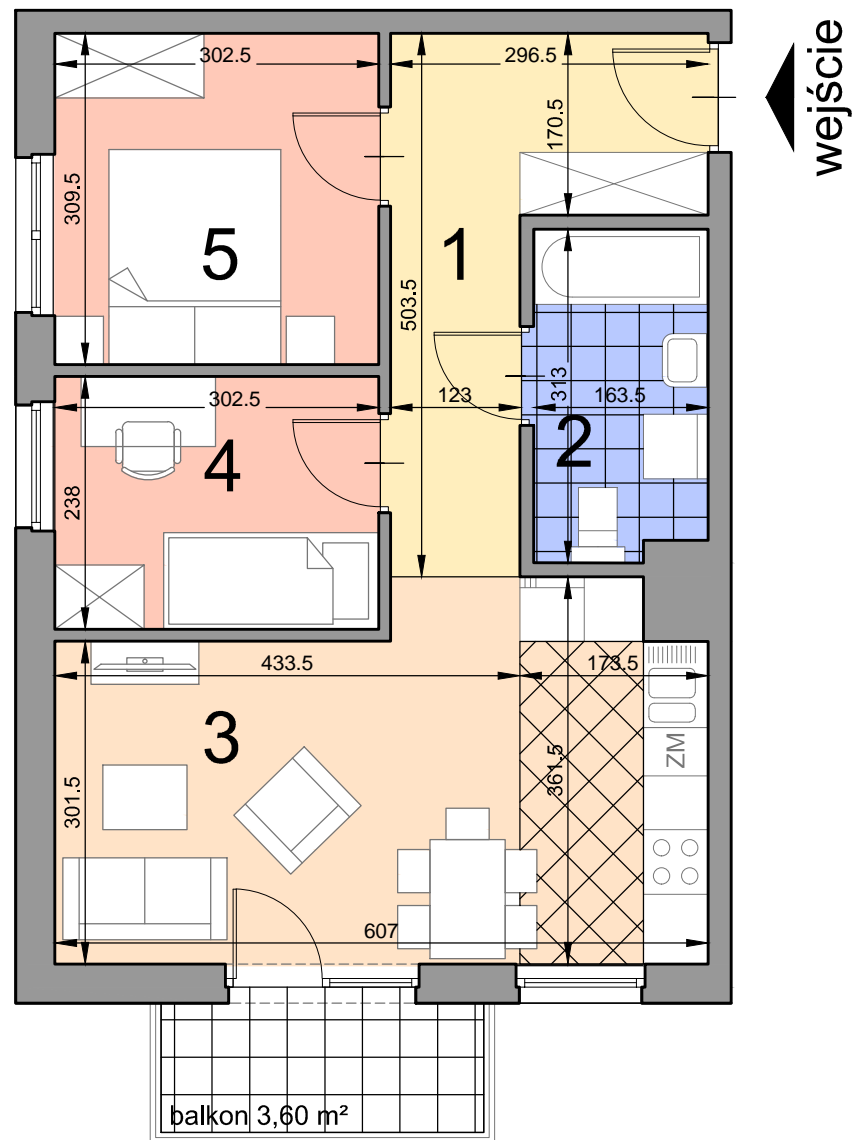

# KRAKÓW, ul. Kobierzyńska 164

ACATOM SP. Z O.O. SP.K.  
ul. Christo Botewa14  
30-798 Kraków

INWESTYCJA: Budynek mieszkalno - usługowy

ADRES: Kraków, ul. Kobierzyńska 164

ul. Gwieździsta

BUDYNEK	C
KLATKA SCHODOWA	A
PIĘTRO	2
NUMER MIESZKANIA	C.A.2.21
LICZBA POKOI	3
POWIERZCHNIA POMIESZCZEŃ	
1. przedpokój	9,15 m <sup>2</sup>
2. łazienka	4,99 m <sup>2</sup>
3. pokój z aneksem kuchennym	19,72 m <sup>2</sup>
4. pokój	7,20 m <sup>2</sup>
5. pokój	9,36 m <sup>2</sup>
ŁĄCZNIE: 50,42 m <sup>2</sup>	
balkon	3,60 m <sup>2</sup>

Uwaga: Powierzchnia liczona wg. PN- ISO 9836:1997. Na etapie projektu wykonawczego i realizacji obiektu mogą wystąpić korekty w powierzchni lokali i układzie ścian. Aranżacja mieszkania ma charakter poglądowy.