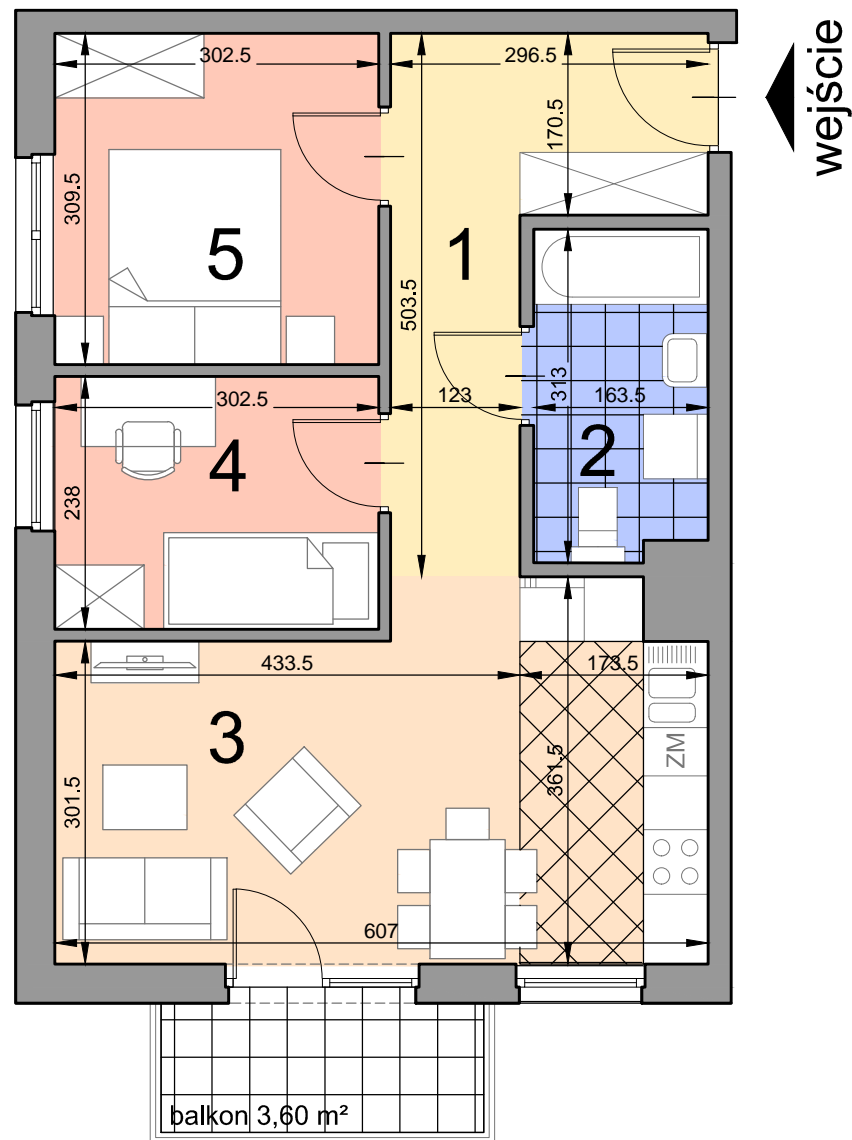

KRAKÓW, ul. Kobierzyńska 164

ACATOM SP. Z O.O. SP.K.
ul. Christo Botewa14
30-798 Kraków

INWESTYCJA: Budynek mieszkalno - usługowy

ADRES: Kraków, ul. Kobierzyńska 164

ul. Gwieździsta

BUDYNEK	C
KLATKA SCHODOWA	A
PIĘTRO	1
NUMER MIESZKANIA	C.A.1.13
LICZBA POKOI	3
POWIERZCHNIA POMIESZCZEŃ	
1.	przedpokój 9,15 m ²
2.	łazienka 4,99 m ²
3.	pokój z aneksem kuchennym 19,72 m ²
4.	pokój 7,20 m ²
5.	pokój 9,36 m ²
ŁĄCZNIE: 50,42 m ²	
	balkon 3,60 m ²

Uwaga: Powierzchnia liczona wg. PN- ISO 9836:1997. Na etapie projektu wykonawczego i realizacji obiektu mogą wystąpić korekty w powierzchni lokali i układzie ścian. Aranżacja mieszkania ma charakter poglądowy.