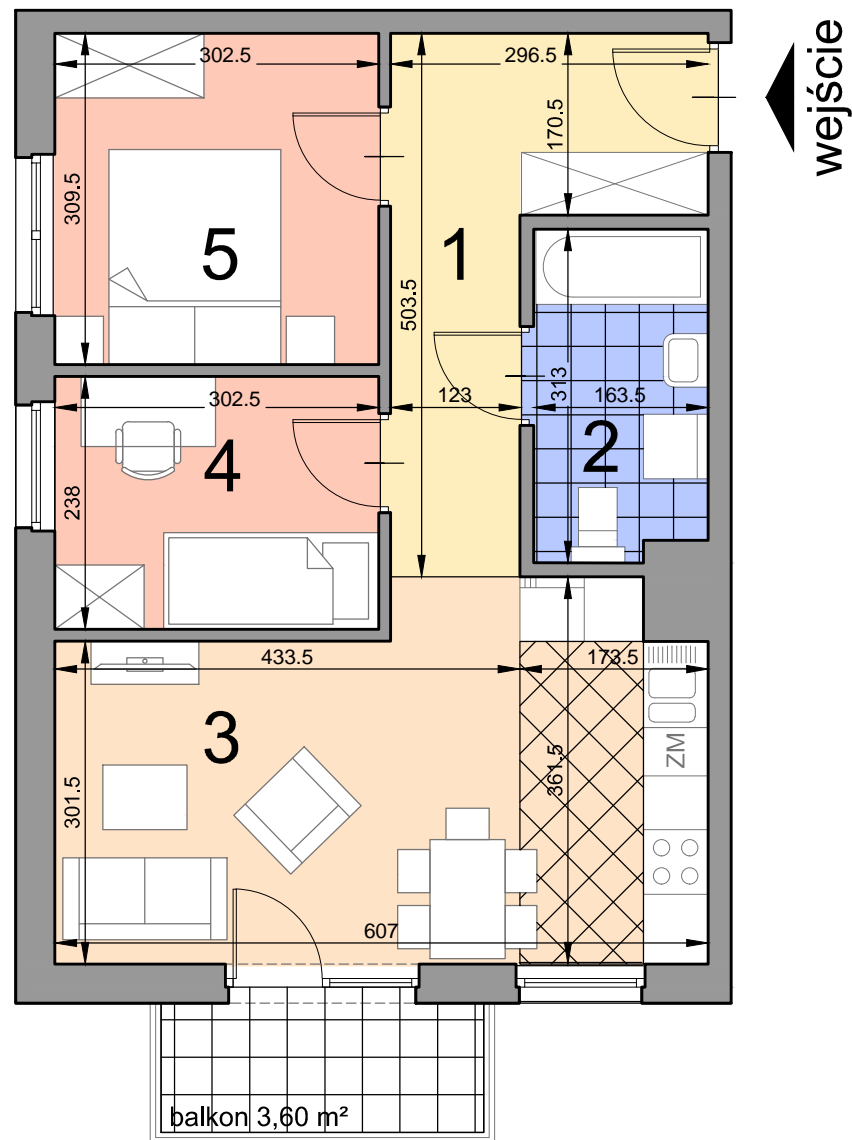

# KRAKÓW, ul. Kobierzyńska 164

ACATOM SP. Z O.O. SP.K.  
ul. Christo Botewa14  
30-798 Kraków

INWESTYCJA: Budynek mieszkalno - usługowy  
ADRES: Kraków, ul. Kobierzyńska 164

ul. Gwieździsta

BUDYNEK	C
KLATKA SCHODOWA	A
PIĘTRO	3
NUMER MIESZKANIA	C.A.3.29
LICZBA POKOI	3
POWIERZCHNIA POMIESZCZEŃ	
1. przedpokój	9,15 m <sup>2</sup>
2. łazienka	4,99 m <sup>2</sup>
3. pokój z aneksem kuchennym	19,72 m <sup>2</sup>
4. pokój	7,20 m <sup>2</sup>
5. pokój	9,36 m <sup>2</sup>
ŁĄCZNIE: 50,42 m <sup>2</sup>	
balkon	3,60 m <sup>2</sup>

Uwaga: Powierzchnia liczona wg. PN- ISO 9836:1997. Na etapie projektu wykonawczego i realizacji obiektu mogą wystąpić korekty w powierzchni lokali i układzie ścian. Aranżacja mieszkania ma charakter poglądowy.