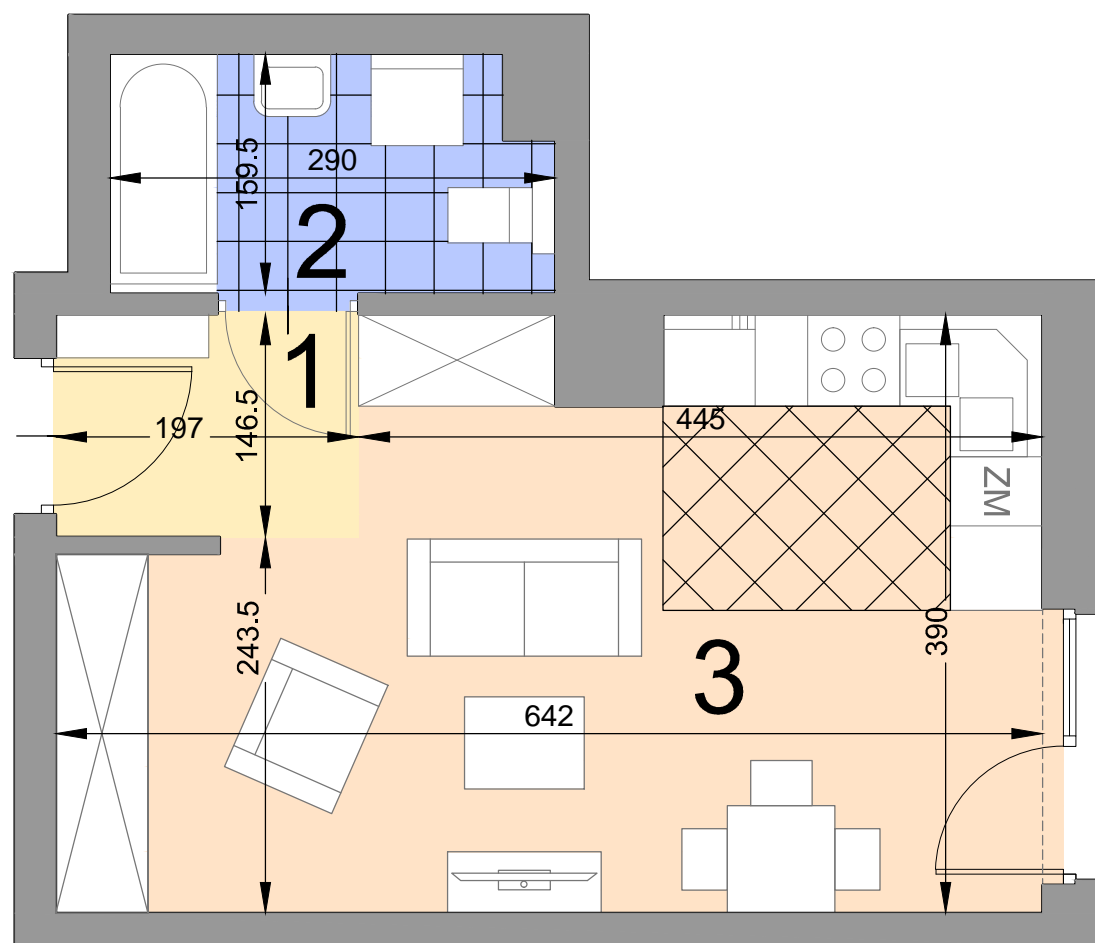

KRAKÓW, ul. Kobierzyńska 164

ACATOM SP. Z O.O. SP.K.
ul. Christo Botewa14
30-798 Kraków

INWESTYCJA: Budynek mieszkalno - usługowy
ADRES: Kraków, ul. Kobierzyńska 164

ul. Gwieździsta

wejście

BUDYNEK	C
KLATKA SCHODOWA	A
PIĘTRO	1
NUMER MIESZKANIA	C.A.1.9
LICZBA POKOI	1
POWIERZCHNIA POMIESZCZEŃ	
1. przedpokój	2,88 m ²
2. łazienka	4,44 m ²
3. pokój z aneksem kuchennym	21,66 m ²
ŁĄCZNIE: 28,98 m ²	
portfenetr	

Uwaga: Powierzchnia liczona wg. PN- ISO 9836:1997. Na etapie projektu wykonawczego i realizacji obiektu mogą wystąpić korekty w powierzchni lokali i układzie ścian. Aranżacja mieszkania ma charakter poglądowy.