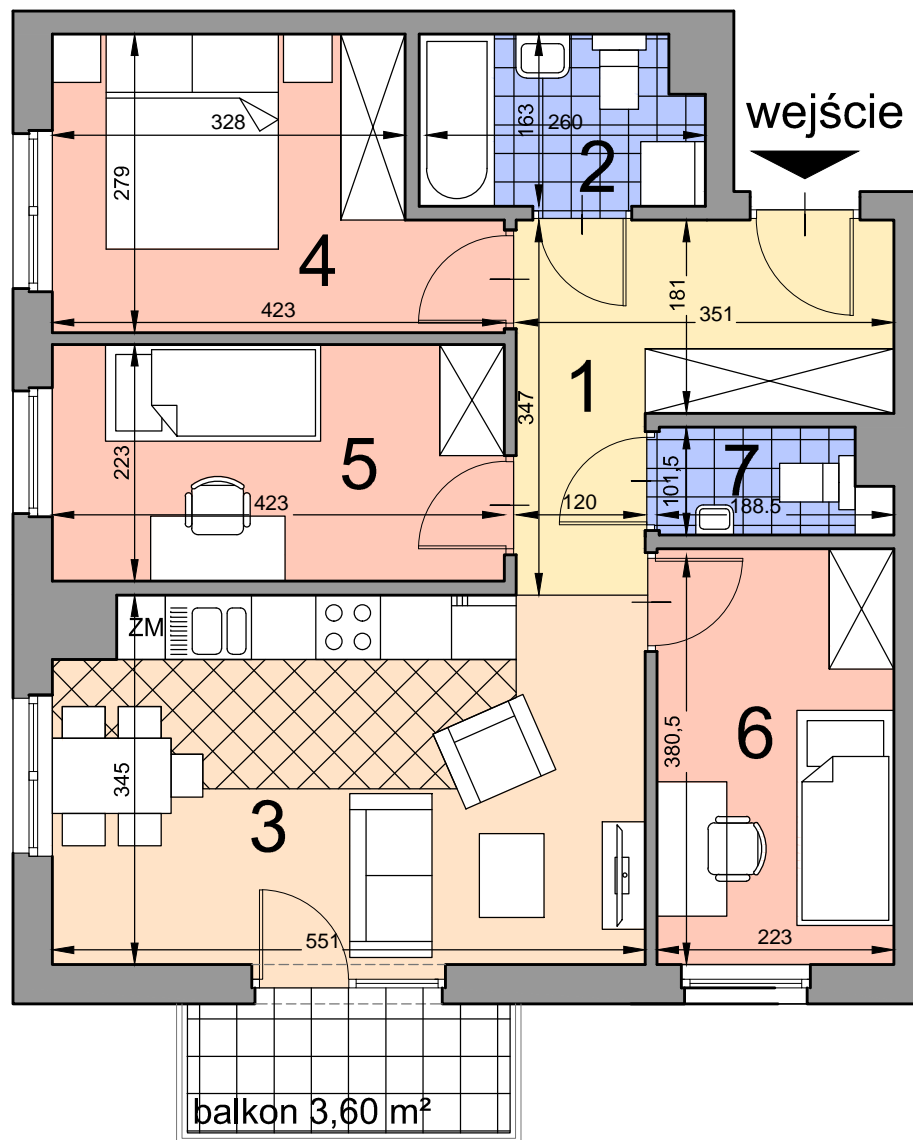

KRAKÓW, ul. Kobierzyńska 164

ACATOM SP. Z O.O. SP.K.
ul. Christo Botewa14
30-798 Kraków

INWESTYCJA: Budynek mieszkalny
ADRES: Kraków, ul. Kobierzyńska 164

BUDYNEK	B
KLATKA SCHODOWA	A
PIĘTRO	1
NUMER MIESZKANIA	B.A.1.13
LICZBA POKOI	4
POWIERZCHNIA POMIESZCZEŃ	
1. przedpokój	8,34 m ²
2. łazienka	4,06 m ²
3. pokój z aneksem kuchennym	18,65 m ²
4. pokój	10,18 m ²
5. pokój	9,43 m ²
6. pokój	8,48 m ²
7. toaleta	2,07 m ²
ŁĄCZNIE:	61,21 m²
balkon	3,60 m ²

Uwaga: Powierzchnia liczona wg. PN- ISO 9836:1997. Na etapie projektu wykonawczego i realizacji obiektu mogą wystąpić korekty w powierzchni lokali i układzie ścian. Aranżacja mieszkania ma charakter poglądowy.