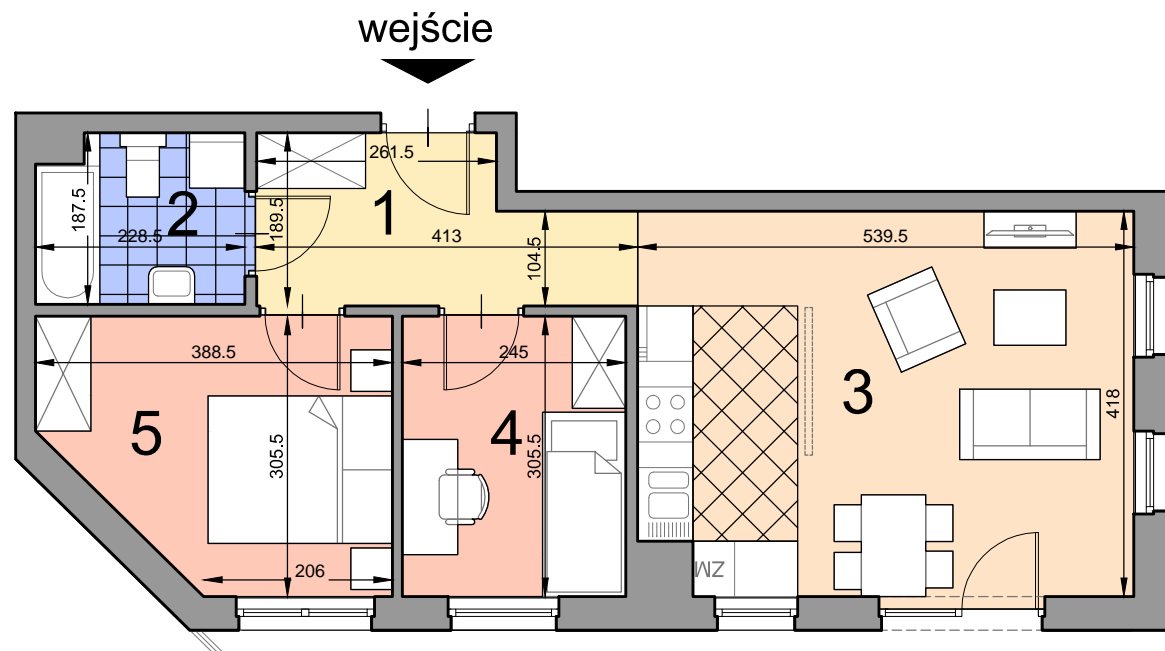

KRAKÓW, ul. Kobierzyńska 164

ACATOM SP. Z O.O. SP.K.
ul. Christo Botewa14
30-798 Kraków

INWESTYCJA: Budynek mieszkalno - usługowy
ADRES: Kraków, ul. Kobierzyńska 164

ul. Gwieździsta

BUDYNEK	C
KLATKA SCHODOWA	B
PIĘTRO	0
NUMER MIESZKANIA	C.B.0.34
LICZBA POKOI	3
POWIERZCHNIA POMIESZCZEŃ	
1. przedpokój	6,54 m ²
2. łazienka	4,12 m ²
3. pokój z aneksem kuchennym	22,19 m ²
4. pokój	7,48 m ²
5. pokój	10,23 m ²
ŁĄCZNIE:	
	50,56 m²
ogródek	ok. 74 m ²

Uwaga: Powierzchnia liczona wg. PN- ISO 9836:1997. Na etapie projektu wykonawczego i realizacji obiektu mogą wystąpić korekty w powierzchni lokali i układzie ścian. Aranżacja mieszkania ma charakter poglądowy.