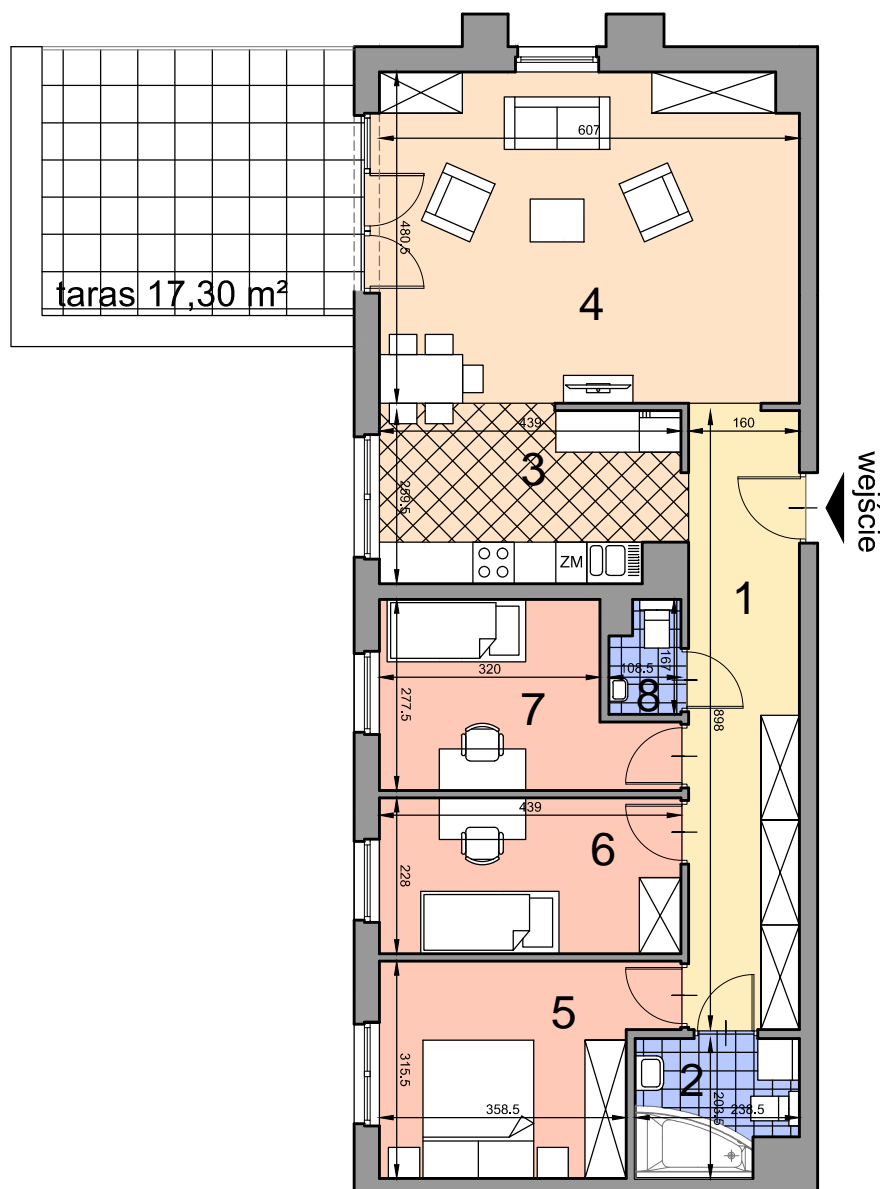

KRAKÓW, ul. Kobierzyńska 164

ACATOM SP. Z O.O. SP.K.
ul. Christo Botewa 14
30-798 Kraków

INWESTYCJA: Budynek mieszkalny
ADRES: Kraków, ul. Kobierzyńska 164

BUDYNEK	B
KLATKA SCHODOWA	A
PIĘTRO	3
NUMER MIESZKANIA	B.A.3.30
LICZBA POKOI	4
POWIERZCHNIA POMIESZCZEŃ	
1. przedpokój	14,36 m ²
2. łazienka	4,47 m ²
3. kuchnia	10,98 m ²
4. pokój	29,06 m ²
5. pokój	12,13 m ²
6. pokój	10,10 m ²
7. pokój	10,00 m ²
8. toaleta	1,64 m ²
ŁĄCZNIE:	92,74 m²
taras	17,30 m ²

Uwaga: Powierzchnia liczona wg. PN- ISO 9836:1997. Na etapie projektu wykonawczego i realizacji obiektu mogą wystąpić korekty w powierzchni lokali i układzie ścian. Aranżacja mieszkania ma charakter poglądowy.