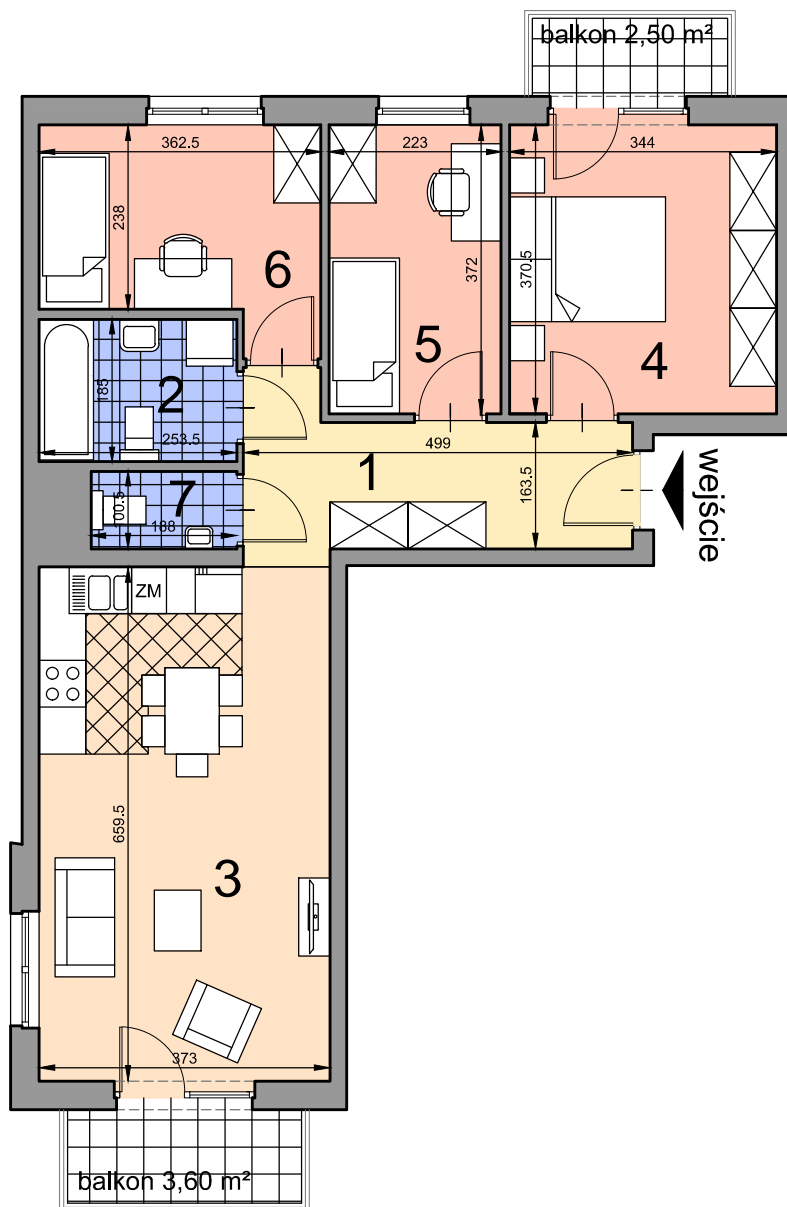

KRAKÓW, ul. Kobierzyńska 164

ACATOM SP. Z O.O. SP.K.
ul. Christo Botewa14
30-798 Kraków

INWESTYCJA: Budynek mieszkalno - usługowy
ADRES: Kraków, ul. Kobierzyńska 164

BUDYNEK	A
KLATKA SCHODOWA	B
PIĘTRO	1
NUMER MIESZKANIA	A.B.1.28
LICZBA POKOI	4
POWIERZCHNIA POMIESZCZEŃ	
1. przedpokój	9,12 m ²
2. łazienka	4,70 m ²
3. pokój z aneksem kuchennym	24,60 m ²
4. pokój	12,74 m ²
5. pokój	8,29 m ²
6. pokój	9,26 m ²
7. toaleta	1,89 m ²
ŁĄCZNIE:	
balkon	3,60 m ²
balkon	2,50 m ²

Uwaga: Powierzchnia liczona wg. PN- ISO 9836:1997. Na etapie projektu wykonawczego i realizacji obiektu mogą wystąpić korekty w powierzchni lokali i układzie ścian. Aranżacja mieszkania ma charakter poglądowy.