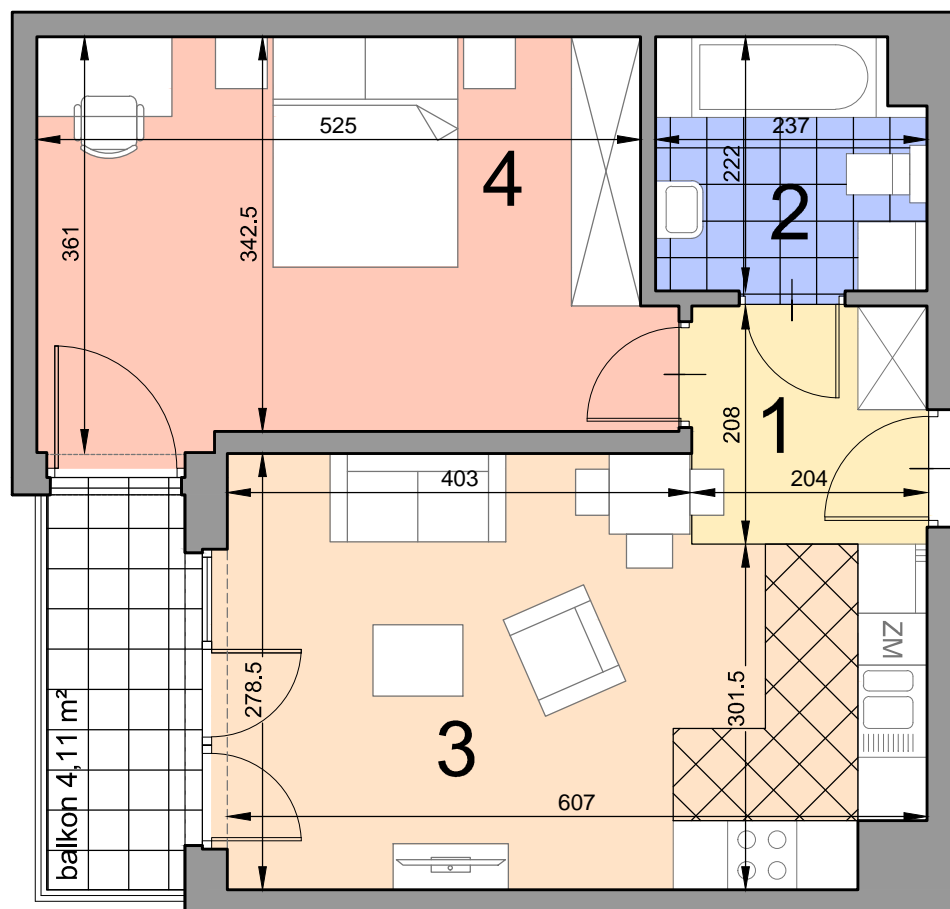

# KRAKÓW, ul. Kobierzyńska 164

wejście

ACATOM SP. Z O.O. SP.K.  
ul. Christo Botewa14  
30-798 Kraków

INWESTYCJA: Budynek mieszkalno - usługowy  
ADRES: Kraków, ul. Kobierzyńska 164

ul. Gwieździsta

BUDYNEK	C
KLATKA SCHODOWA	A
PIĘTRO	2
NUMER MIESZKANIA	C.A.2.23
LICZBA POKOI	2
<b>POWIERZCHNIA POMIESZCZEŃ</b>	
1. przedpokój	4,24 m <sup>2</sup>
2. łazienka	5,07 m <sup>2</sup>
3. pokój z aneksem kuchennym	21,02 m <sup>2</sup>
4. pokój	18,62 m <sup>2</sup>
<b>ŁĄCZNIE:</b>	
balkon	4,11 m <sup>2</sup>

Uwaga: Powierzchnia liczona wg. PN- ISO 9836:1997. Na etapie projektu wykonawczego i realizacji obiektu mogą wystąpić korekty w powierzchni lokali i układzie ścian. Aranżacja mieszkania ma charakter poglądowy.