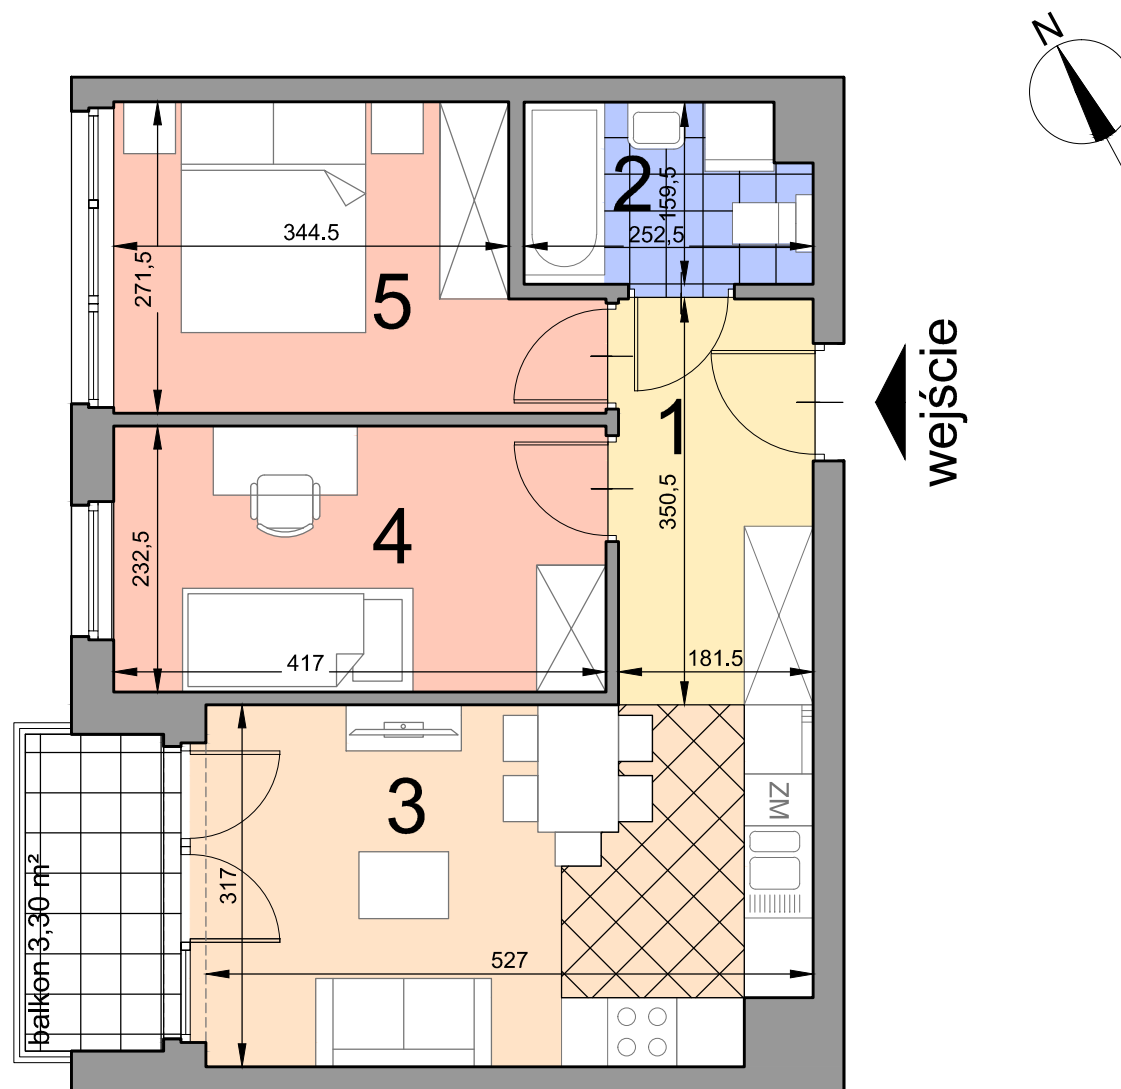

KRAKÓW, ul. Kobierzyńska 164

ACATOM SP. Z O.O. SP.K.
ul. Christo Botewa14
30-798 Kraków

INWESTYCJA: Budynek mieszkalno - usługowy
ADRES: Kraków, ul. Kobierzyńska 164

ul. Gwieździsta

BUDYNEK	C
KLATKA SCHODOWA	A
PIĘTRO	2
NUMER MIESZKANIA	C.A.2.22
LICZBA POKOI	3
POWIERZCHNIA POMIESZCZEŃ	
1. przedpokój	6,35 m ²
2. łazienka	3,89 m ²
3. pokój z aneksem kuchennym	16,34 m ²
4. pokój	9,70 m ²
5. pokój	10,09 m ²
ŁĄCZNIE:	
balkon	3,30 m ²

Uwaga: Powierzchnia liczona wg. PN- ISO 9836:1997. Na etapie projektu wykonawczego i realizacji obiektu mogą wystąpić korekty w powierzchni lokali i układzie ścian. Aranżacja mieszkania ma charakter poglądowy.