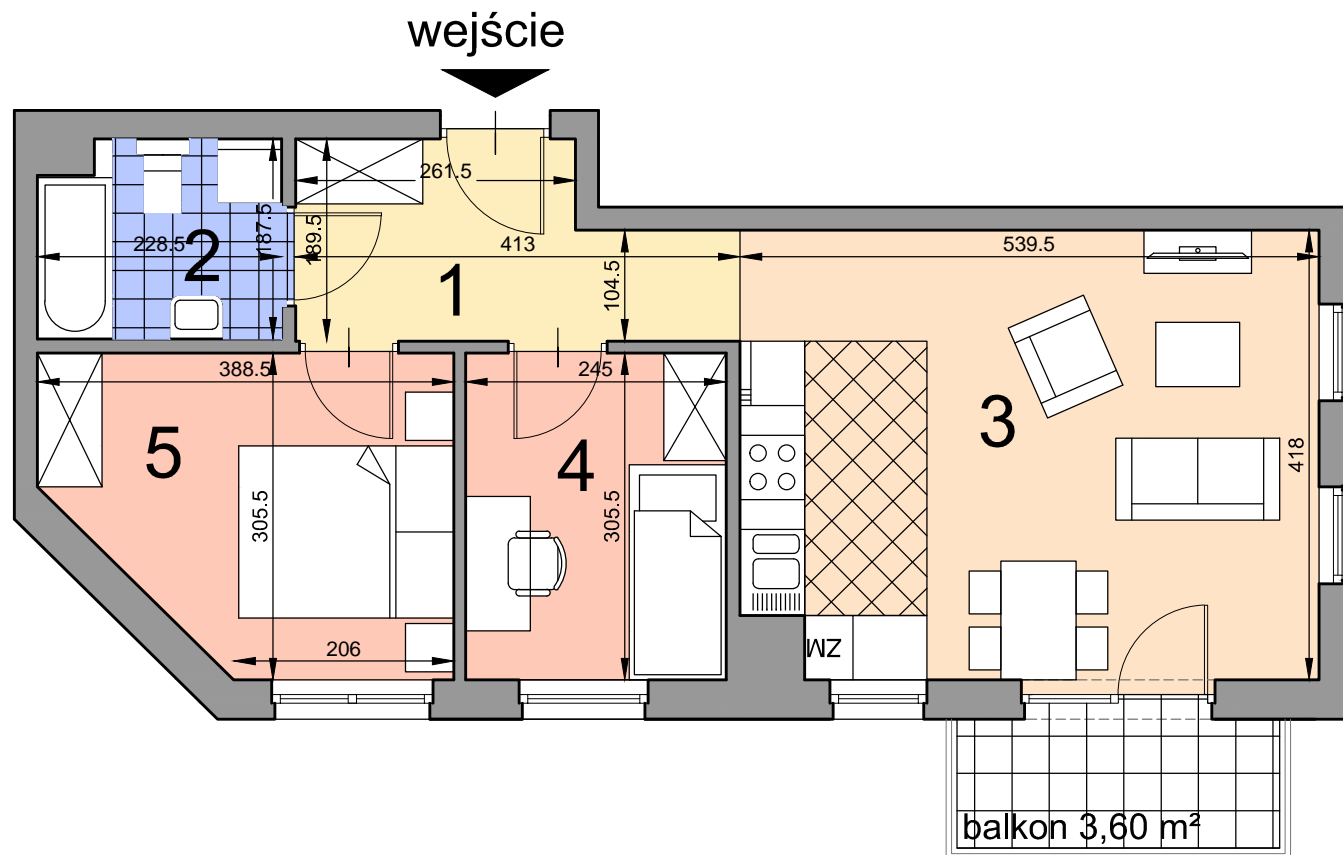

KRAKÓW, ul. Kobierzyńska 164

ACATOM SP. Z O.O. SP.K.
ul. Christo Botewa14
30-798 Kraków

INWESTYCJA: Budynek mieszkalny
ADRES: Kraków, ul. Kobierzyńska 164

BUDYNEK	B
KLATKA SCHODOWA	B
PIĘTRO	1
NUMER MIESZKANIA	B.B.1.35
LICZBA POKOI	3
POWIERZCHNIA POMIESZCZEŃ	
1. przedpokój	6,54 m ²
2. łazienka	4,12 m ²
3. pokój z aneksem kuchennym	22,19 m ²
4. pokój	7,48 m ²
5. pokój	10,23 m ²
ŁĄCZNIE:	
balkon	3,60 m ²

Uwaga: Powierzchnia liczona wg. PN- ISO 9836:1997. Na etapie projektu wykonawczego i realizacji obiektu mogą wystąpić korekty w powierzchni lokali i układzie ścian. Aranżacja mieszkania ma charakter poglądowy.