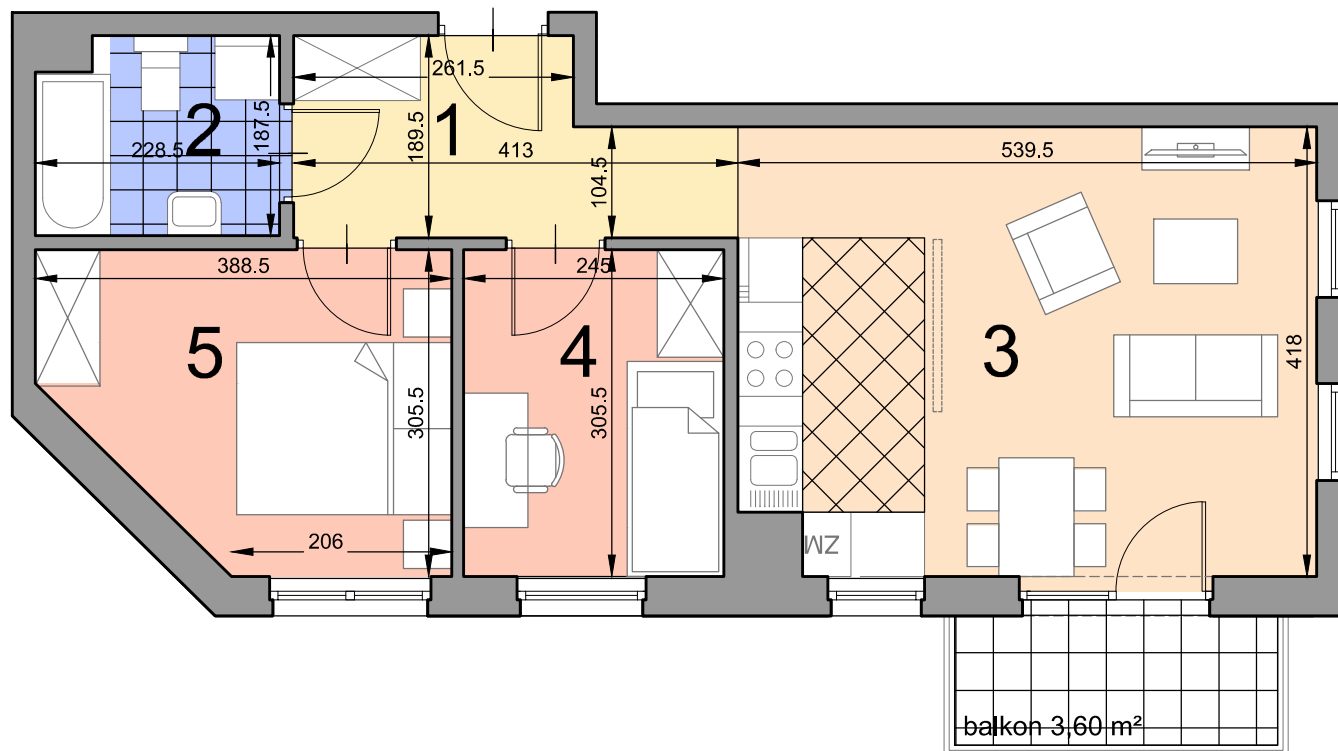

KRAKÓW, ul. Kobierzyńska 164

ACATOM SP. Z O.O. SP.K.
ul. Christo Botewa 14
30-798 Kraków

INWESTYCJA: Budynek mieszkalno - usługowy
ADRES: Kraków, ul. Kobierzyńska 164

ul. Gwieździsta

wejście

| | |
|-------------------------------|----------------------|
| BUDYNEK | C |
| KLATKA SCHODOWA | B |
| PIĘTRO | 2 |
| NUMER MIESZKANIA | C.B.2.40 |
| LICZBA POKOI | 3 |
| POWIERZCHNIA POMIESZCZEŃ | |
| 1. przedpokój | 6,54 m ² |
| 2. łazienka | 4,12 m ² |
| 3. pokój z aneksem kuchennym | 22,19 m ² |
| 4. pokój | 7,48 m ² |
| 5. pokój | 10,23 m ² |
| ŁĄCZNIE: 50,56 m ² | |
| balkon | 3,60 m ² |

Uwaga: Powierzchnia liczona wg. PN- ISO 9836:1997. Na etapie projektu wykonawczego i realizacji obiektu mogą wystąpić korekty w powierzchni lokali i układzie ścian. Aranżacja mieszkania ma charakter poglądowy.