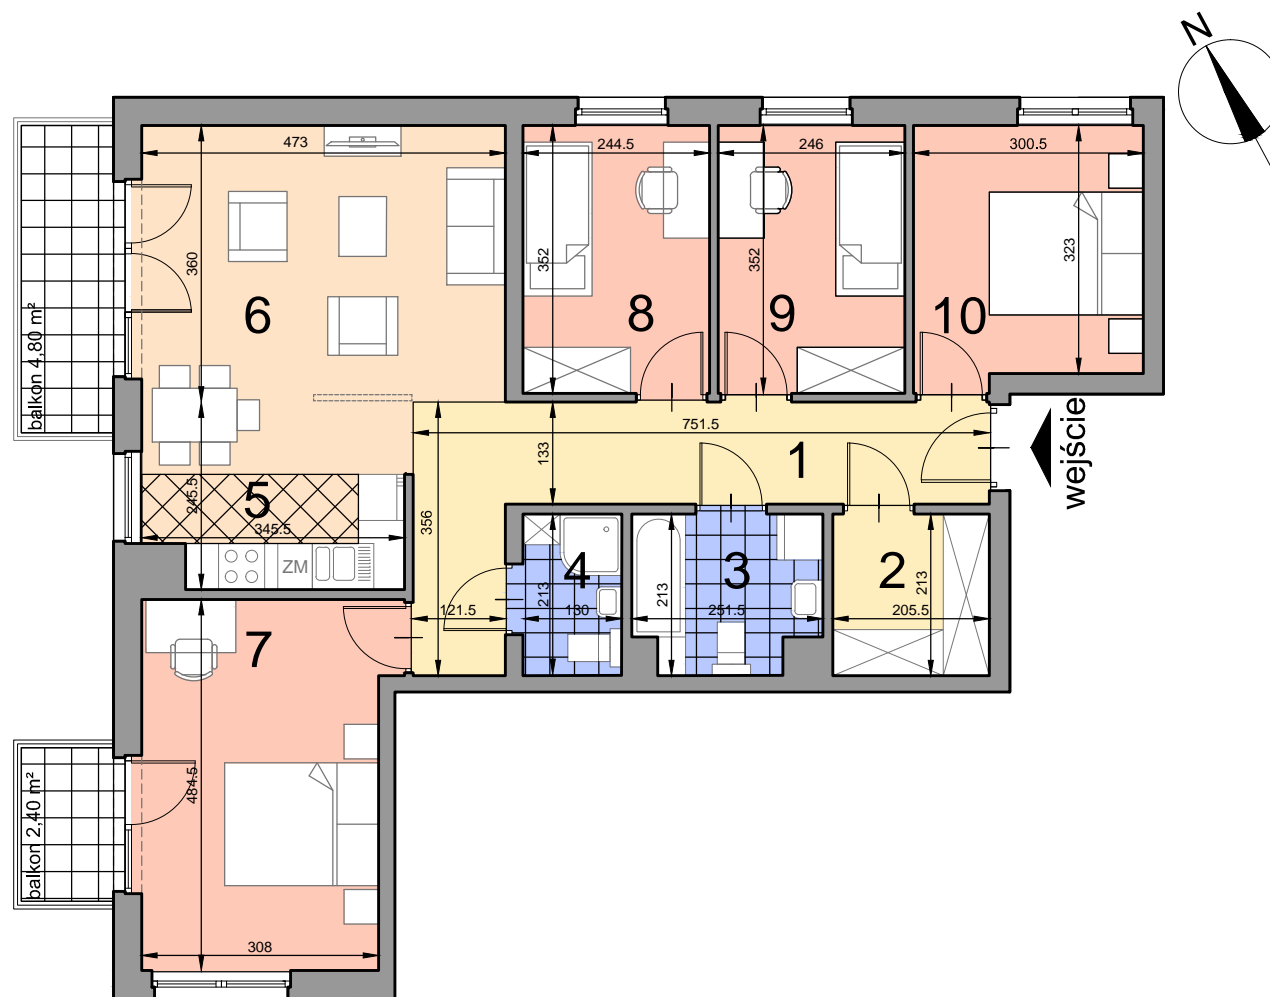

KRAKÓW, ul. Kobierzyńska 164

ACATOM SP. Z O.O. SP.K.
ul. Christo Botewa 14
30-798 Kraków

INWESTYCJA: Budynek mieszkalno - usługowy

ADRES: Kraków, ul. Kobierzyńska 164

ul. Gwieździsta

BUDYNEK	C
KLATKA SCHODOWA	A
PIĘTRO	1
NUMER MIESZKANIA	C.A.1.16
LICZBA POKOI	5
POWIERZCHNIA POMIESZCZEŃ	
1. przedpokój	12,70 m ²
2. garderoba	4,37 m ²
3. łazienka	4,94 m ²
4. wc	2,77 m ²
5. kuchnia	8,17 m ²
6. pokój	17,02 m ²
7. pokój	15,27 m ²
8. pokój	8,65 m ²
9. pokój	8,60 m ²
10. pokój	9,99 m ²
ŁĄCZNIE:	92,48 m²
balkon 1	4,80 m ²
balkon 2	2,40 m ²

Uwaga: Powierzchnia liczona wg. PN- ISO 9836:1997. Na etapie projektu wykonawczego i realizacji obiektu mogą wystąpić korekty w powierzchni lokali i układzie ścian. Aranżacja mieszkania ma charakter poglądowy.