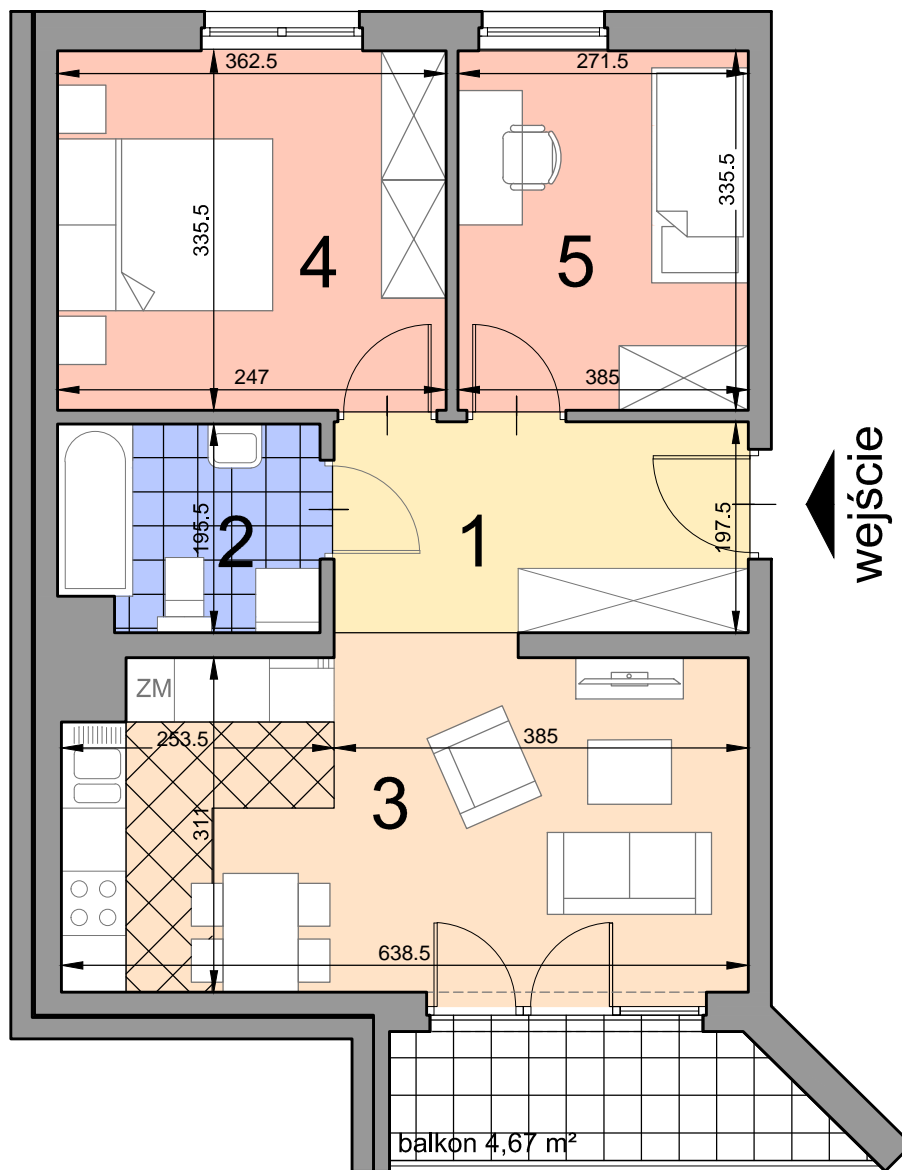

KRAKÓW, ul. Kobierzyńska 164

ACATOM SP. Z O.O. SP.K.
ul. Christo Botewa14
30-798 Kraków

INWESTYCJA: Budynek mieszkalno - usługowy
ADRES: Kraków, ul. Kobierzyńska 164

ul. Gwieździsta

BUDYNEK	C
KLATKA SCHODOWA	B
PIĘTRO	2
NUMER MIESZKANIA	C.B.2.41
LICZBA POKOI	3
POWIERZCHNIA POMIESZCZEŃ	
1. przedpokój	7,60 m ²
2. łazienka	4,66 m ²
3. pokój z aneksem kuchennym	19,90 m ²
4. pokój	12,16 m ²
5. pokój	9,10 m ²
ŁĄCZNIE:	
balkon	4,67 m ²

Uwaga: Powierzchnia liczona wg. PN- ISO 9836:1997. Na etapie projektu wykonawczego i realizacji obiektu mogą wystąpić korekty w powierzchni lokali i układzie ścian. Aranżacja mieszkania ma charakter poglądowy.