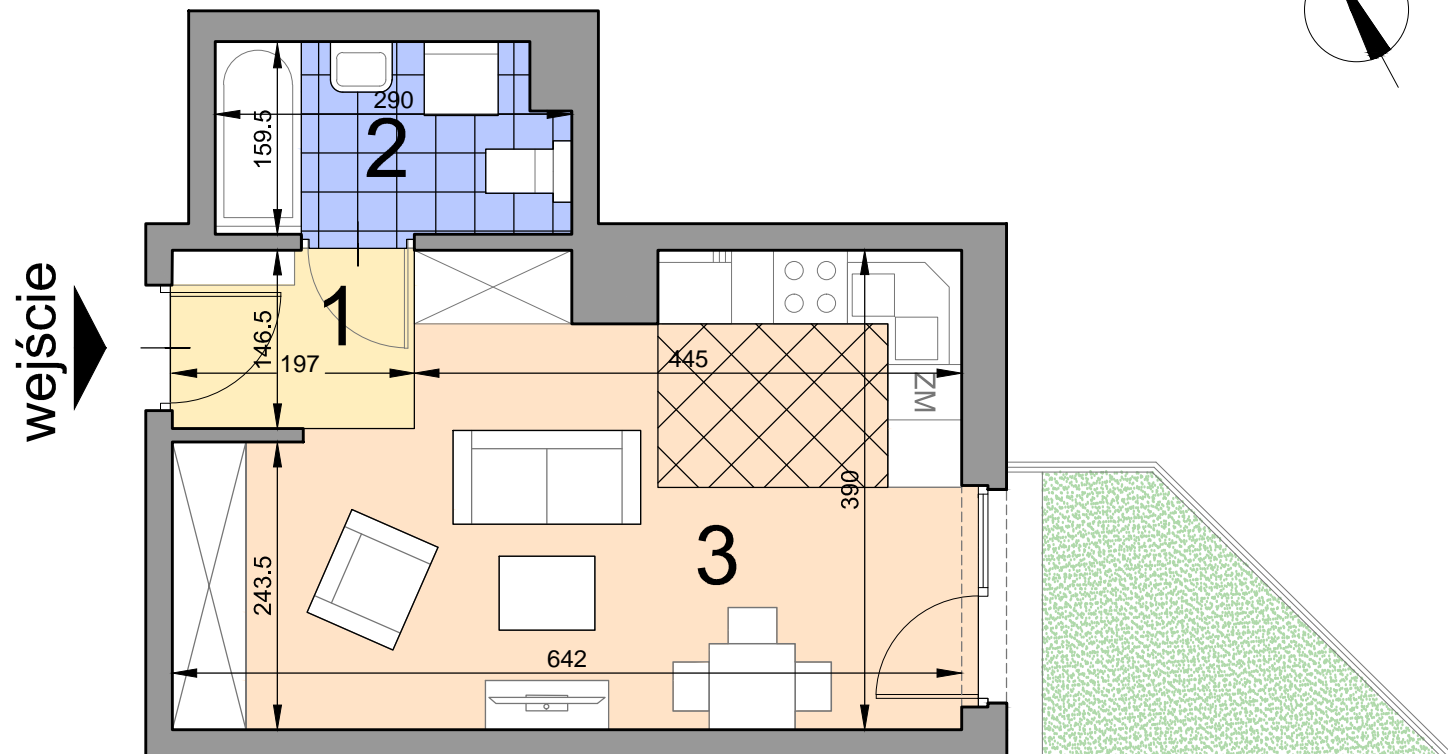

# KRAKÓW, ul. Kobierzyńska 164

ACATOM SP. Z O.O. SP.K.  
ul. Christo Botewa14  
30-798 Kraków

INWESTYCJA: Budynek mieszkalno - usługowy  
ADRES: Kraków, ul. Kobierzyńska 164

ul. Gwieździsta

BUDYNEK	C
KLATKA SCHODOWA	A
PIĘTRO	0
NUMER MIESZKANIA	C.A.0.1
LICZBA POKOI	1
POWIERZCHNIA POMIESZCZEŃ	
1. przedpokój	2,88 m <sup>2</sup>
2. łazienka	4,44 m <sup>2</sup>
3. pokój z aneksem kuchennym	21,66 m <sup>2</sup>
ŁĄCZNIE: 28,98 m <sup>2</sup>	
ogródek	ok. 5 m <sup>2</sup>

Uwaga: Powierzchnia liczona wg. PN- ISO 9836:1997. Na etapie projektu wykonawczego i realizacji obiektu mogą wystąpić korekty w powierzchni lokali i układzie ścian. Aranżacja mieszkania ma charakter poglądowy.