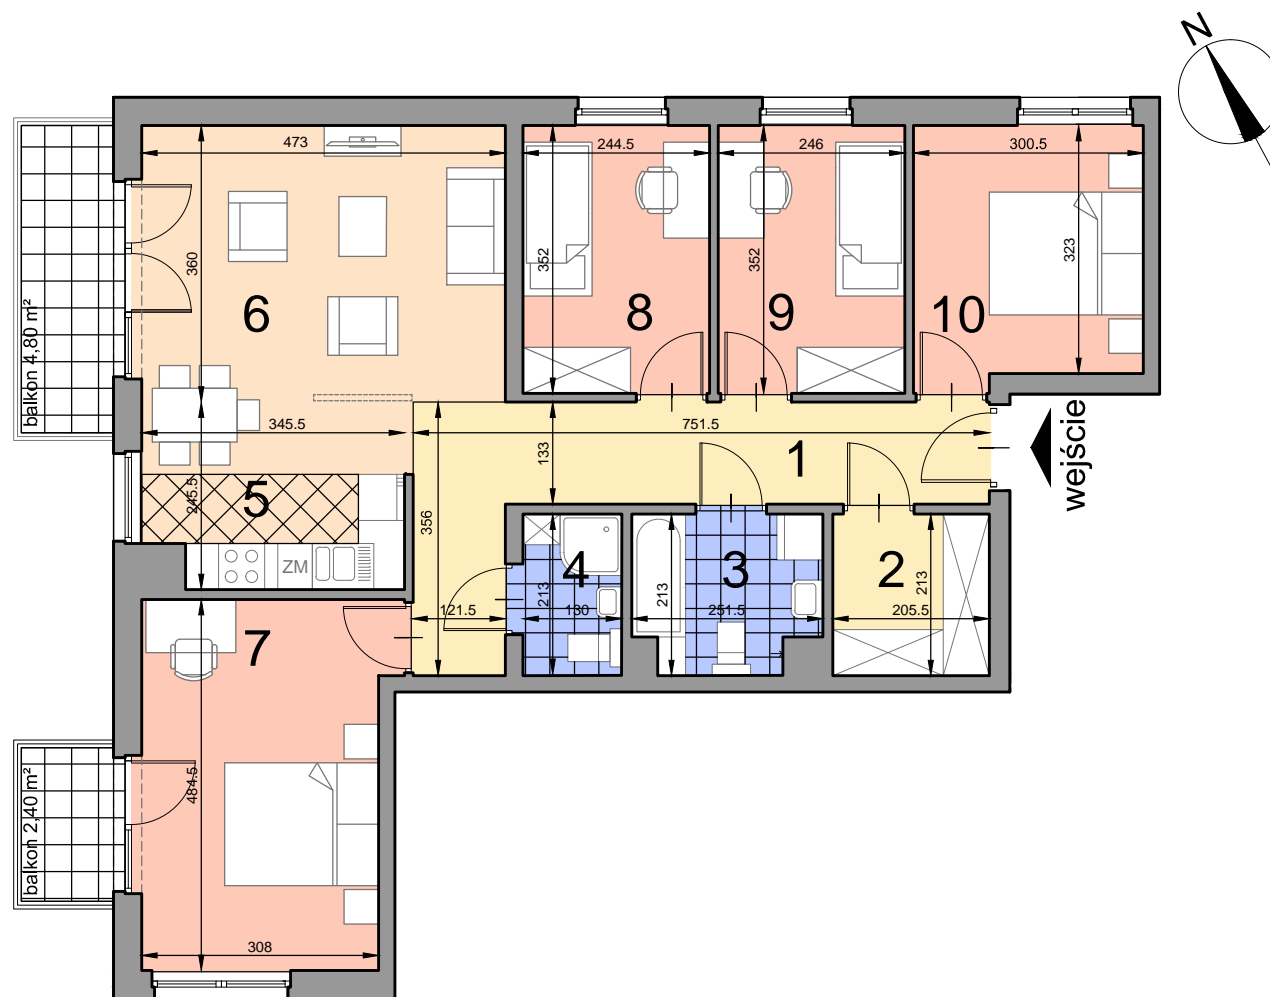

KRAKÓW, ul. Kobierzyńska 164

ACATOM SP. Z O.O. SP.K.
ul. Christo Botewa 14
30-798 Kraków

INWESTYCJA: Budynek mieszkalno - usługowy

ADRES: Kraków, ul. Kobierzyńska 164

ul. Gwieździsta

BUDYNEK	C
KLATKA SCHODOWA	A
PIĘTRO	2
NUMER MIESZKANIA	C.A.2.24
LICZBA POKOI	5
POWIERZCHNIA POMIESZCZEŃ	
1. przedpokój	12,70 m ²
2. garderoba	4,37 m ²
3. łazienka	4,94 m ²
4. wc	2,77 m ²
5. kuchnia	8,17 m ²
6. pokój	17,02 m ²
7. pokój	15,27 m ²
8. pokój	8,65 m ²
9. pokój	8,60 m ²
10. pokój	9,99 m ²
ŁĄCZNIE:	92,48 m²
balkon 1	4,80 m ²
balkon 2	2,40 m ²

Uwaga: Powierzchnia liczona wg. PN- ISO 9836:1997. Na etapie projektu wykonawczego i realizacji obiektu mogą wystąpić korekty w powierzchni lokali i układzie ścian. Aranżacja mieszkania ma charakter poglądowy.