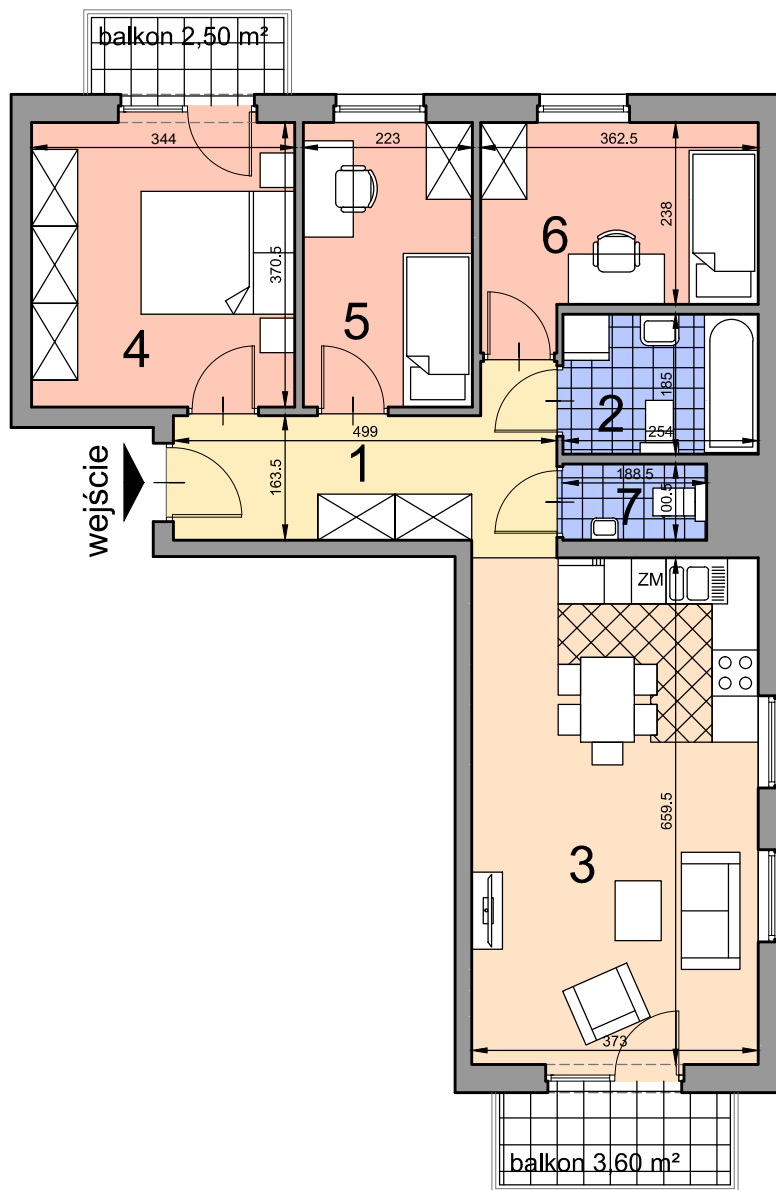

KRAKÓW, ul. Kobierzyńska 164

ACATOM SP. Z O.O. SP.K.
ul. Christo Botewa 14
30-798 Kraków

INWESTYCJA: Budynek mieszkalno - usługowy
ADRES: Kraków, ul. Kobierzyńska 164

BUDYNEK	A	
KLATKA SCHODOWA	B	
PIĘTRO	1	
NUMER MIESZKANIA	A.B.1.25	
LICZBA POKOI	4	
POWIERZCHNIA POMIESZCZEŃ		
1.	przedpokój	9,12 m ²
2.	łazienka	4,70 m ²
3.	pokój z aneksem kuchennym	24,60 m ²
4.	pokój	12,74 m ²
5.	pokój	8,29 m ²
6.	pokój	9,26 m ²
7.	toaleta	1,89 m ²
ŁĄCZNIE:		70,60 m²
balkon		3,60 m ²
balkon		2,50 m ²

Uwaga: Powierzchnia liczona wg. PN- ISO 9836:1997. Na etapie projektu wykonawczego i realizacji obiektu mogą wystąpić korekty w powierzchni lokali i układzie ścian. Aranżacja mieszkania ma charakter poglądowy.