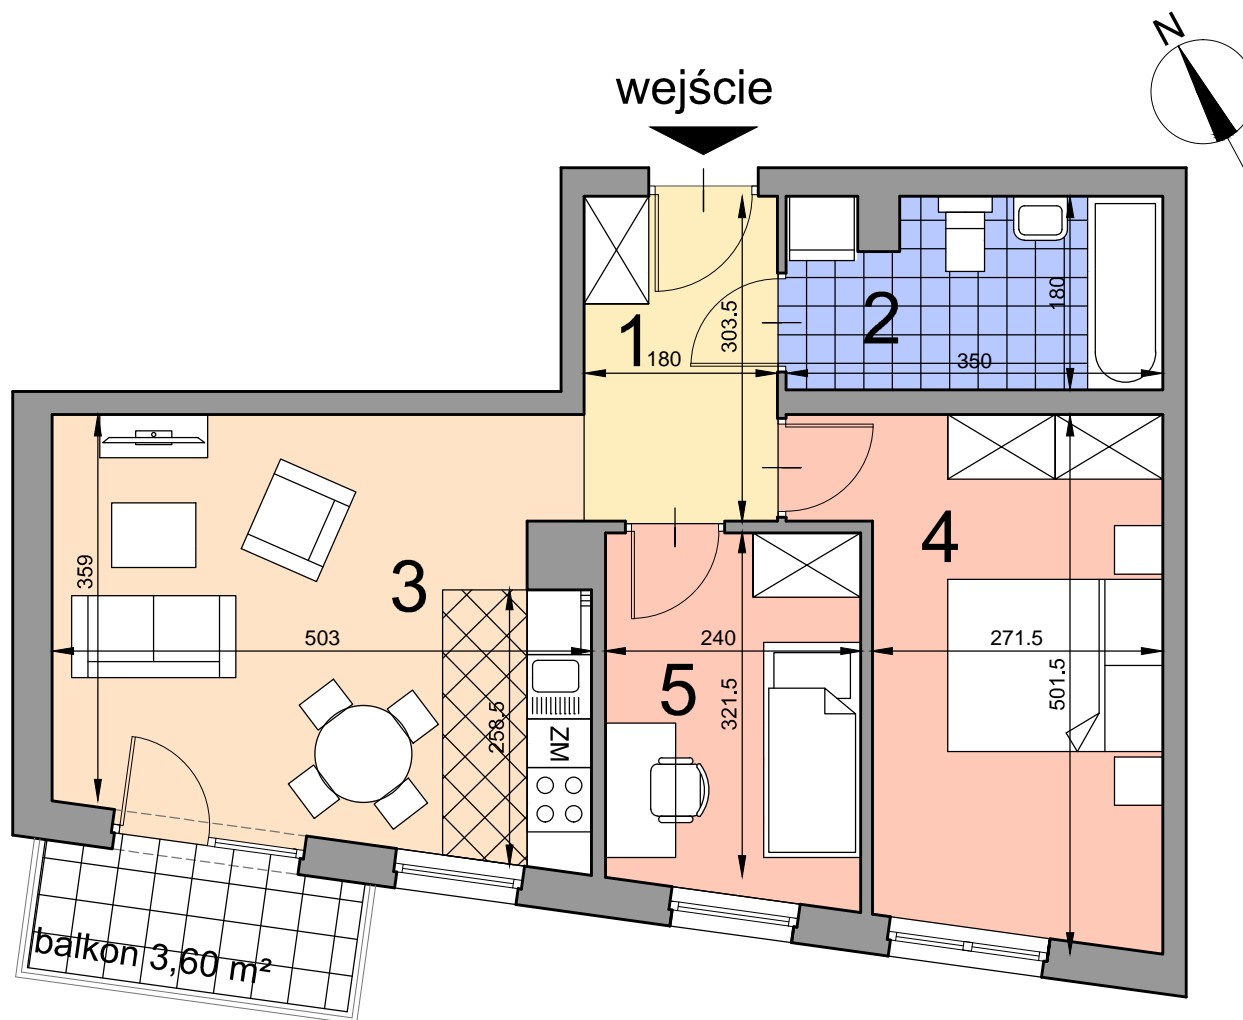

KRAKÓW, ul. Kobierzyńska 164

ACATOM SP. Z O.O. SP.K.
ul. Christo Botewa 14
30-798 Kraków

INWESTYCJA: Budynek mieszkalno - usługowy
ADRES: Kraków, ul. Kobierzyńska 164

| | |
|---------------------------------|----------------------|
| BUDYNEK | A |
| KLATKA SCHODOWA | A |
| PIĘTRO | 1 |
| NUMER MIESZKANIA | A.A.1.3 |
| LICZBA POKOI | 3 |
| POWIERZCHNIA POMIESZCZEŃ | |
| 1. przedpokój | 5,45 m ² |
| 2. łazienka | 6,10 m ² |
| 3. pokój z aneksem kuchennym | 19,36 m ² |
| 4. pokój | 13,90 m ² |
| 5. pokój | 8,11 m ² |
| ŁĄCZNIE: | |
| balkon | 3,60 m ² |

Uwaga: Powierzchnia liczona wg. PN- ISO 9836:1997. Na etapie projektu wykonawczego i realizacji obiektu mogą wystąpić korekty w powierzchni lokali i układzie ścian. Aranżacja mieszkania ma charakter poglądowy.