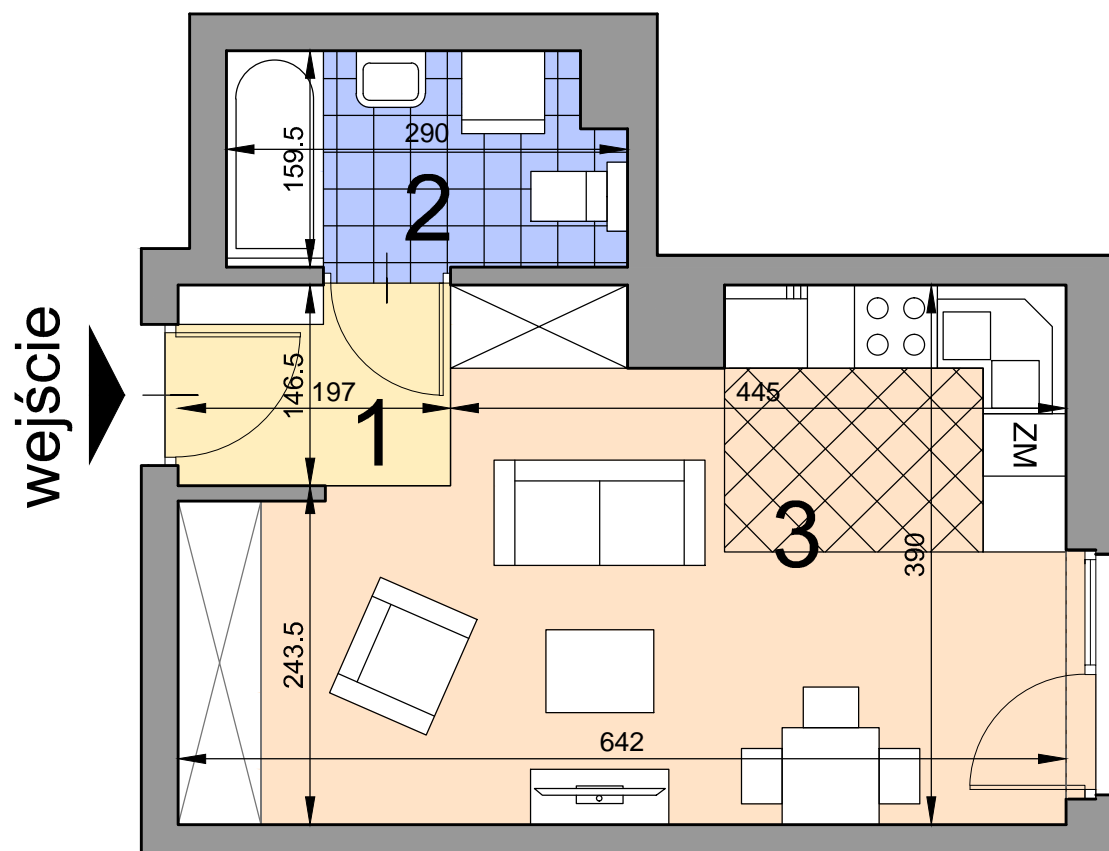

# KRAKÓW, ul. Kobierzyńska 164

ACATOM SP. Z O.O. SP.K.  
ul. Christo Botewa14  
30-798 Kraków

INWESTYCJA: Budynek mieszkalny  
ADRES: Kraków, ul. Kobierzyńska 164

BUDYNEK	B
KLATKA SCHODOWA	A
PIĘTRO	1
NUMER MIESZKANIA	B.A.1.9
LICZBA POKOI	1
POWIERZCHNIA POMIESZCZEŃ	
1.	przedpokój 2,88 m <sup>2</sup>
2.	łazienka 4,44 m <sup>2</sup>
3.	pokój z aneksem kuchennym 21,66 m <sup>2</sup>
ŁĄCZNIE: 28,98 m <sup>2</sup>	

Uwaga: Powierzchnia liczona wg. PN- ISO 9836:1997. Na etapie projektu wykonawczego i realizacji obiektu mogą wystąpić korekty w powierzchni lokali i układzie ścian. Aranżacja mieszkania ma charakter poglądowy.