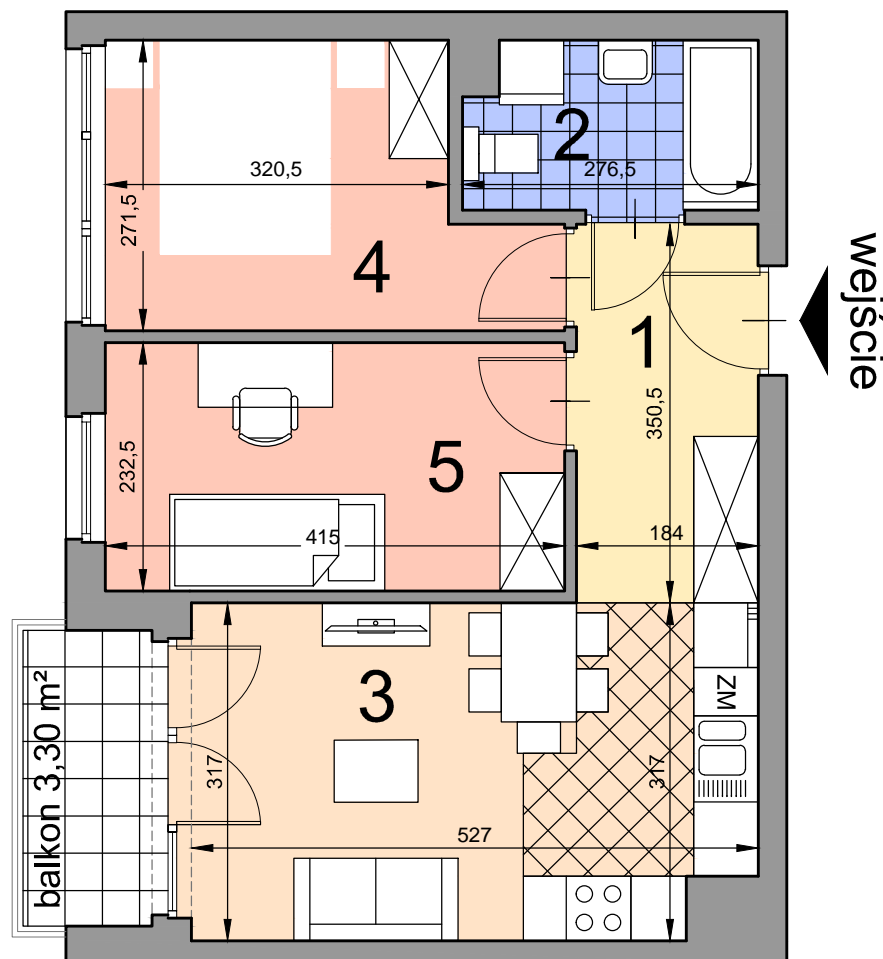

# KRAKÓW, ul. Kobierzyńska 164

ACATOM SP. Z O.O. SP.K.  
ul. Christo Botewa 14  
30-798 Kraków

INWESTYCJA: Budynek mieszkalny  
ADRES: Kraków, ul. Kobierzyńska 164

BUDYNEK	B
KLATKA SCHODOWA	A
PIĘTRO	1
NUMER MIESZKANIA	B.A.1.14
LICZBA POKOI	3
POWIERZCHNIA POMIESZCZEŃ	
1. przedpokój	6,44 m <sup>2</sup>
2. łazienka	4,23 m <sup>2</sup>
3. pokój z aneksem kuchennym	16,32 m <sup>2</sup>
4. pokój	9,66 m <sup>2</sup>
5. pokój	9,64 m <sup>2</sup>
ŁĄCZNIE: 46,29 m <sup>2</sup>	
balkon	3,30 m <sup>2</sup>

Uwaga: Powierzchnia liczona wg. PN- ISO 9836:1997. Na etapie projektu wykonawczego i realizacji obiektu mogą wystąpić korekty w powierzchni lokali i układzie ścian. Aranżacja mieszkania ma charakter poglądowy.