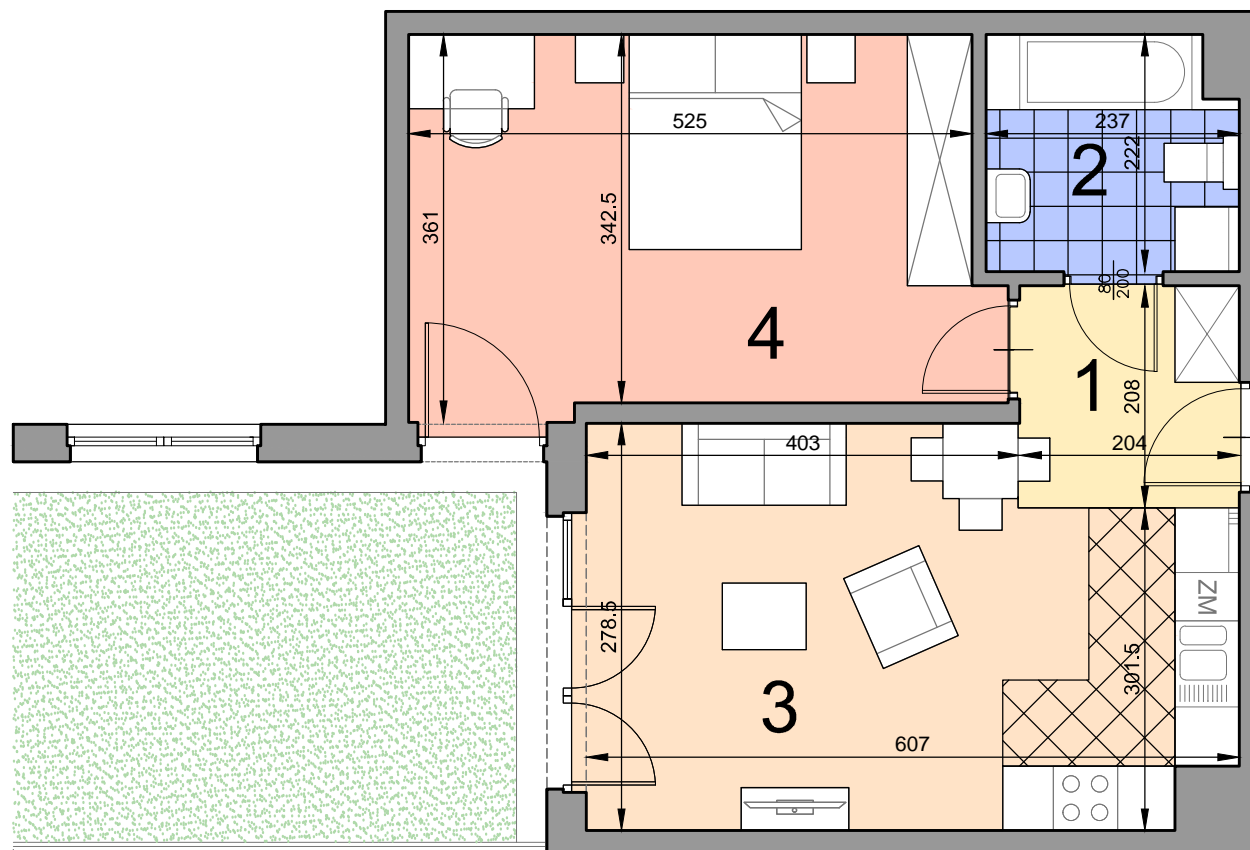

KRAKÓW, ul. Kobierzyńska 164

wejście

ACATOM SP. Z O.O. SP.K.
ul. Christo Botewa14
30-798 Kraków

INWESTYCJA: Budynek mieszkalno - usługowy
ADRES: Kraków, ul. Kobierzyńska 164

ul. Gwieździsta

BUDYNEK	C
KLATKA SCHODOWA	A
PIĘTRO	0
NUMER MIESZKANIA	C.A.0.7
LICZBA POKOI	2

POWIERZCHNIA POMIESZCZEŃ

1.	przedpokój	4,24 m ²
2.	łazienka	5,07 m ²
3.	pokój z aneksem kuchennym	21,02 m ²
4.	pokój	18,62 m ²
ŁĄCZNIE:		48,95 m²
	ogródek	ok. 16 m ²

Uwaga: Powierzchnia liczona wg. PN- ISO 9836:1997. Na etapie projektu wykonawczego i realizacji obiektu mogą wystąpić korekty w powierzchni lokali i układzie ścian. Aranżacja mieszkania ma charakter poglądowy.