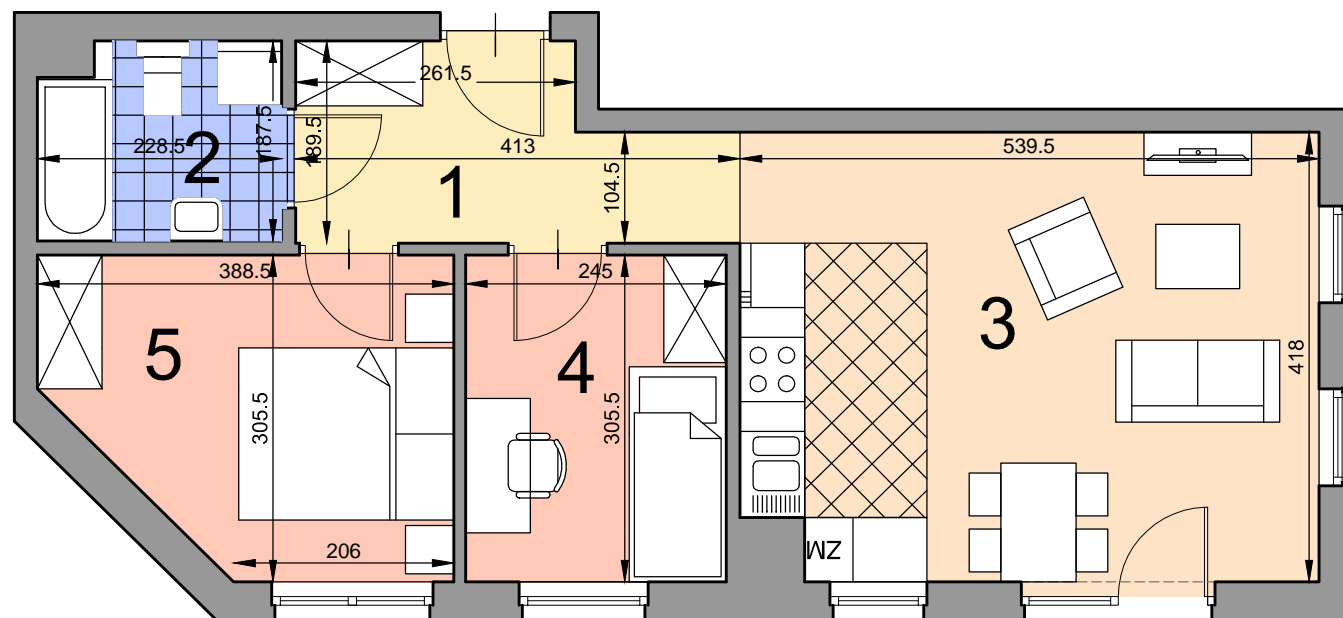

KRAKÓW, ul. Kobierzyńska 164

ACATOM SP. Z O.O. SP.K.
ul. Christo Botewa14
30-798 Kraków

INWESTYCJA: Budynek mieszkalny
ADRES: Kraków, ul. Kobierzyńska 164

wejście

BUDYNEK	B
KLATKA SCHODOWA	B
PIĘTRO	0
NUMER MIESZKANIA	B.B.0.32
LICZBA POKOI	3

POWIERZCHNIA POMIESZCZEŃ		
1.	przedpokój	6,54 m ²
2.	łazienka	4,12 m ²
3.	pokój z aneksem kuchennym	22,19 m ²
4.	pokój	7,48 m ²
5.	pokój	10,23 m ²
ŁĄCZNIE:		50,56 m ²
ogródek		ok. 70 m ²

Uwaga: Powierzchnia liczona wg. PN- ISO 9836:1997. Na etapie projektu wykonawczego i realizacji obiektu mogą wystąpić korekty w powierzchni lokali i układzie ścian. Aranżacja mieszkania ma charakter poglądowy.