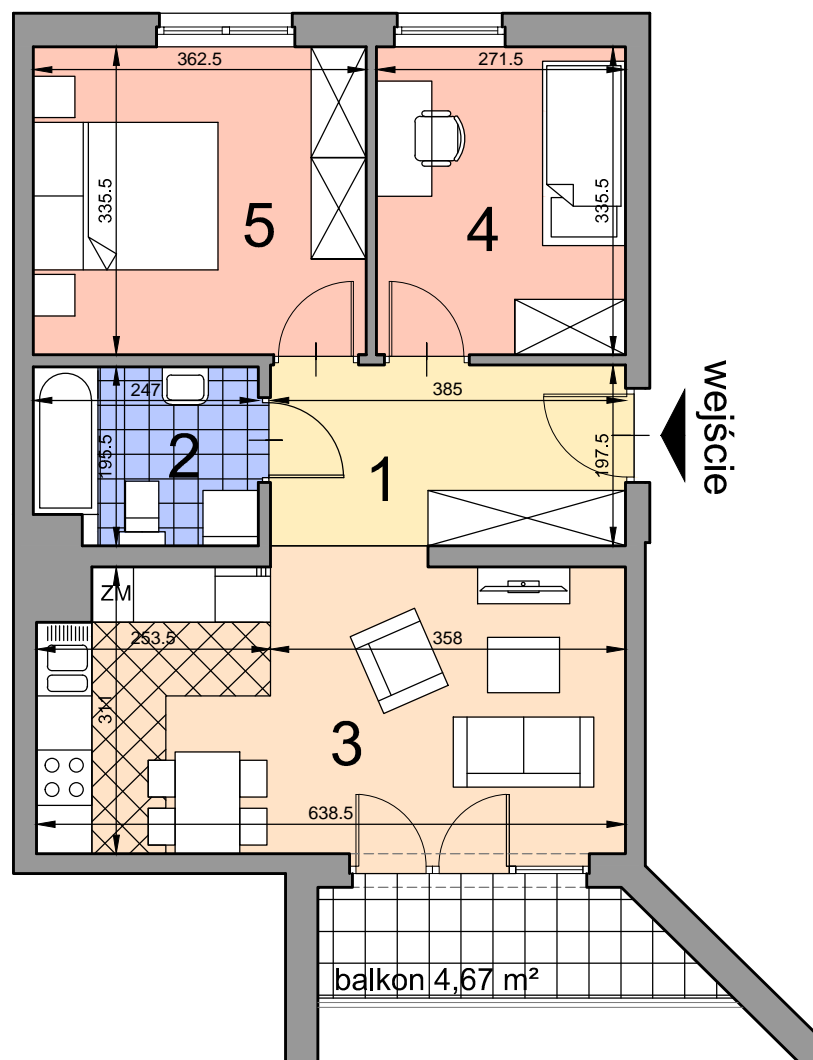

KRAKÓW, ul. Kobierzyńska 164

ACATOM SP. Z O.O. SP.K.
ul. Christo Botewa 14
30-798 Kraków

INWESTYCJA: Budynek mieszkalny
ADRES: Kraków, ul. Kobierzyńska 164

BUDYNEK	B
KLATKA SCHODOWA	B
PIĘTRO	2
NUMER MIESZKANIA	B.B.2.39
LICZBA POKOI	3
POWIERZCHNIA POMIESZCZEŃ	
1. przedpokój	7,60 m ²
2. łazienka	4,66 m ²
3. pokój z aneksem kuchennym	19,90 m ²
4. pokój	9,10 m ²
5. pokój	12,16 m ²
ŁĄCZNIE:	
balkon	4,67 m ²

Uwaga: Powierzchnia liczona wg. PN- ISO 9836:1997. Na etapie projektu wykonawczego i realizacji obiektu mogą wystąpić korekty w powierzchni lokali i układzie ścian. Aranżacja mieszkania ma charakter poglądowy.