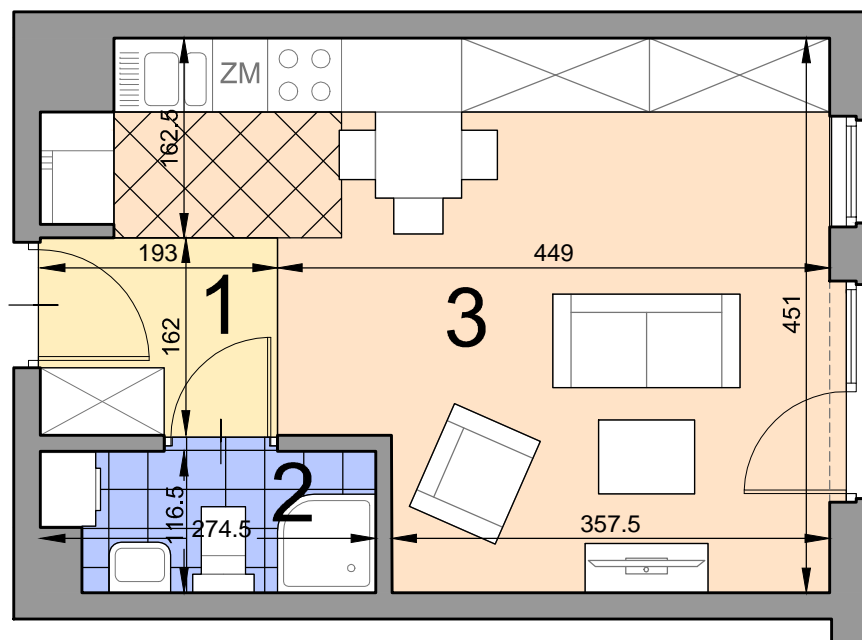

KRAKÓW, ul. Kobierzyńska 164

ACATOM SP. Z O.O. SP.K.
ul. Christo Botewa 14
30-798 Kraków

INWESTYCJA: Budynek mieszkalno - usługowy
ADRES: Kraków, ul. Kobierzyńska 164

ul. Gwieździsta

wejście

BUDYNEK	C
KLATKA SCHODOWA	A
PIĘTRO	0
NUMER MIESZKANIA	C.A.0.2
LICZBA POKOI	1
POWIERZCHNIA POMIESZCZEŃ	
1. przedpokój	3,15 m ²
2. łazienka	3,03 m ²
3. pokój z aneksem kuchennym	21,81 m ²
ŁĄCZNIE:	
	27,99 m ²
ogródek	ok. 28 m ²

Uwaga: Powierzchnia liczona wg. PN- ISO 9836:1997. Na etapie projektu wykonawczego i realizacji obiektu mogą wystąpić korekty w powierzchni lokali i układzie ścian. Aranżacja mieszkania ma charakter poglądowy.