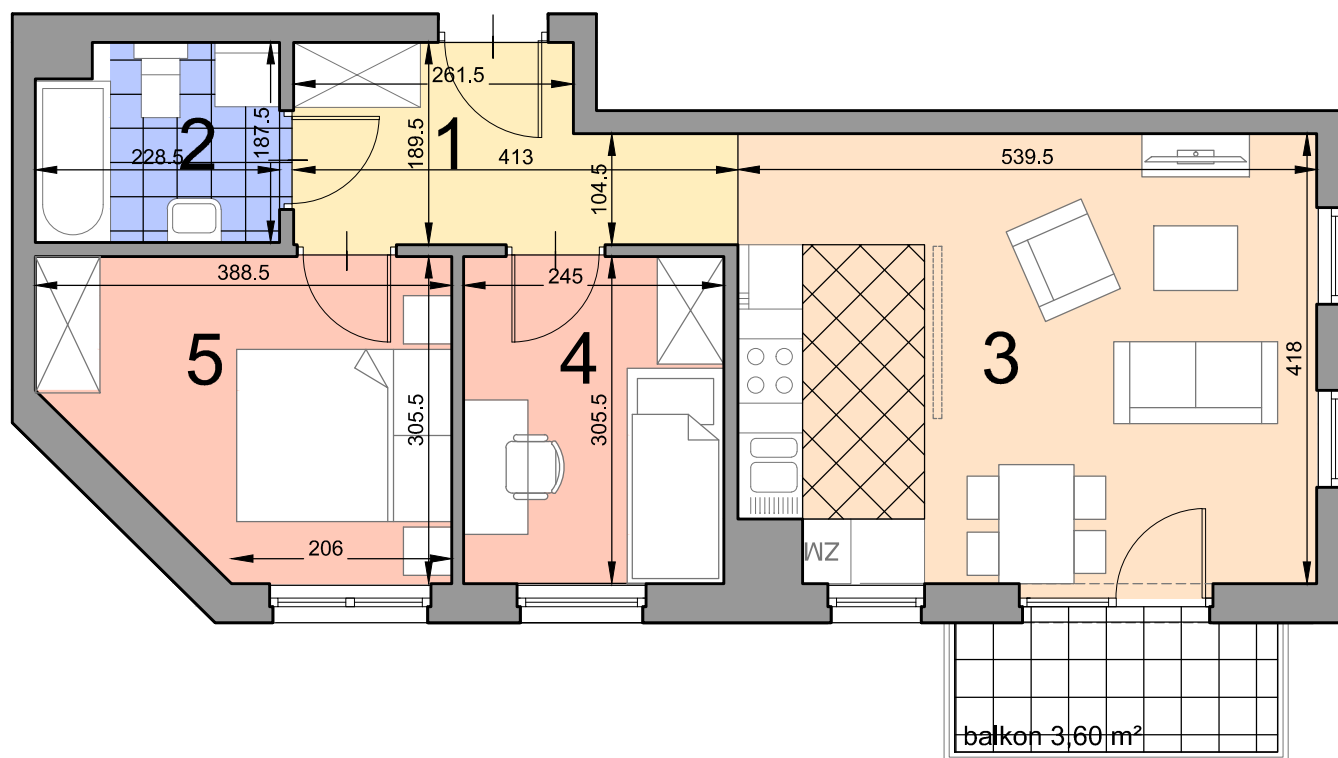

KRAKÓW, ul. Kobierzyńska 164

ACATOM SP. Z O.O. SP.K.
ul. Christo Botewa 14
30-798 Kraków

INWESTYCJA: Budynek mieszkalno - usługowy

ADRES: Kraków, ul. Kobierzyńska 164

ul. Gwieździsta

wejście

BUDYNEK	C
KLATKA SCHODOWA	B
PIĘTRO	1
NUMER MIESZKANIA	C.B.1.37
LICZBA POKOI	3
POWIERZCHNIA POMIESZCZEŃ	
1. przedpokój	6,54 m ²
2. łazienka	4,12 m ²
3. pokój z aneksem kuchennym	22,19 m ²
4. pokój	7,48 m ²
5. pokój	10,23 m ²
ŁĄCZNIE: 50,56 m ²	
balkon	3,60 m ²

Uwaga: Powierzchnia liczona wg. PN- ISO 9836:1997. Na etapie projektu wykonawczego i realizacji obiektu mogą wystąpić korekty w powierzchni lokali i układzie ścian. Aranżacja mieszkania ma charakter poglądowy.