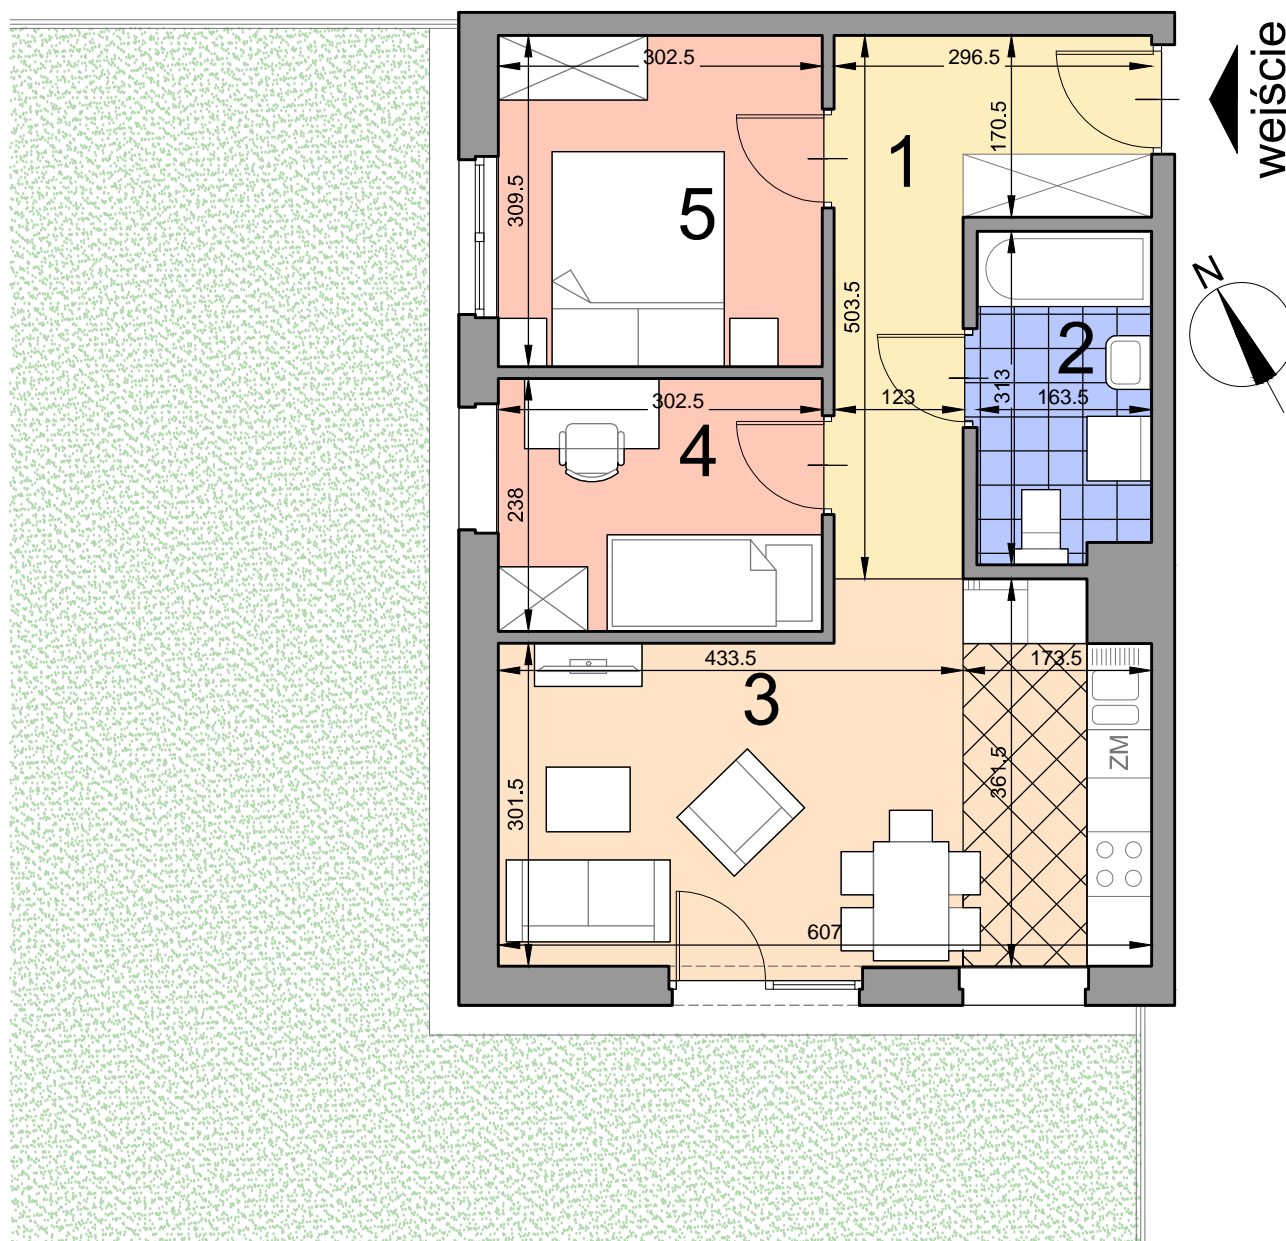

KRAKÓW, ul. Kobierzyńska 164

ACATOM SP. Z O.O. SP.K.
ul. Christo Botewa14
30-798 Kraków

INWESTYCJA: Budynek mieszkalno - usługowy
ADRES: Kraków, ul. Kobierzyńska 164

ul. Gwieździsta

BUDYNEK	C
KLATKA SCHODOWA	A
PIĘTRO	0
NUMER MIESZKANIA	C.A.0.5
LICZBA POKOJ	3
POWIERZCHNIA POMIESZCZEŃ	
1. przedpokój	9,15 m ²
2. łazienka	4,99 m ²
3. pokój z aneksem kuchennym	19,72 m ²
4. pokój	7,20 m ²
5. pokój	9,36 m ²
ŁĄCZNIE: 50,42 m ²	
ogródek	ok. 149 m ²

Uwaga: Powierzchnia liczona wg. PN- ISO 9836:1997. Na etapie projektu wykonawczego i realizacji obiektu mogą wystąpić korekty w powierzchni lokali i układzie ścian. Aranżacja mieszkania ma charakter poglądowy.