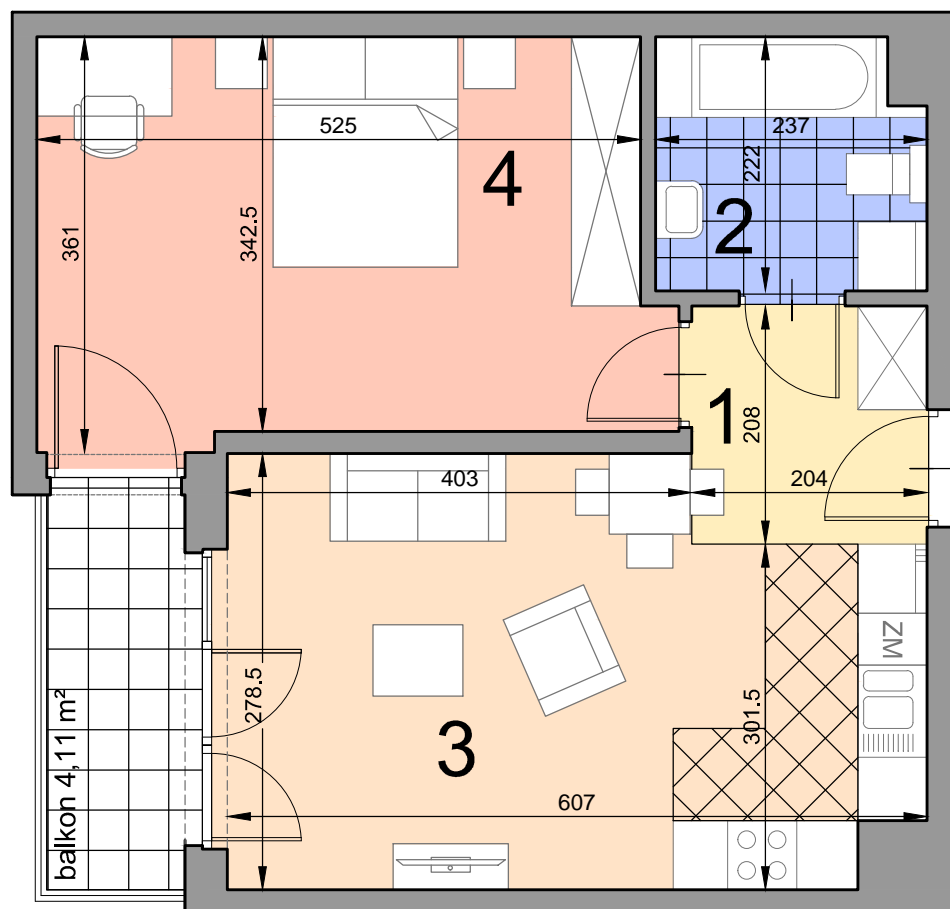

# KRAKÓW, ul. Kobierzyńska 164

ACATOM SP. Z O.O. SP.K.  
ul. Christo Botewa14  
30-798 Kraków

INWESTYCJA: Budynek mieszkalno - usługowy  
ADRES: Kraków, ul. Kobierzyńska 164

ul. Gwieździsta

wejście

BUDYNEK	C
KLATKA SCHODOWA	A
PIĘTRO	3
NUMER MIESZKANIA	C.A.3.31
LICZBA POKOI	2
POWIERZCHNIA POMIESZCZEŃ	
1. przedpokój	4,24 m <sup>2</sup>
2. łazienka	5,07 m <sup>2</sup>
3. pokój z aneksem kuchennym	21,02 m <sup>2</sup>
4. pokój	18,62 m <sup>2</sup>
ŁĄCZNIE:	
balkon	4,11 m <sup>2</sup>

Uwaga: Powierzchnia liczona wg. PN- ISO 9836:1997. Na etapie projektu wykonawczego i realizacji obiektu mogą wystąpić korekty w powierzchni lokali i układzie ścian. Aranżacja mieszkania ma charakter poglądowy.