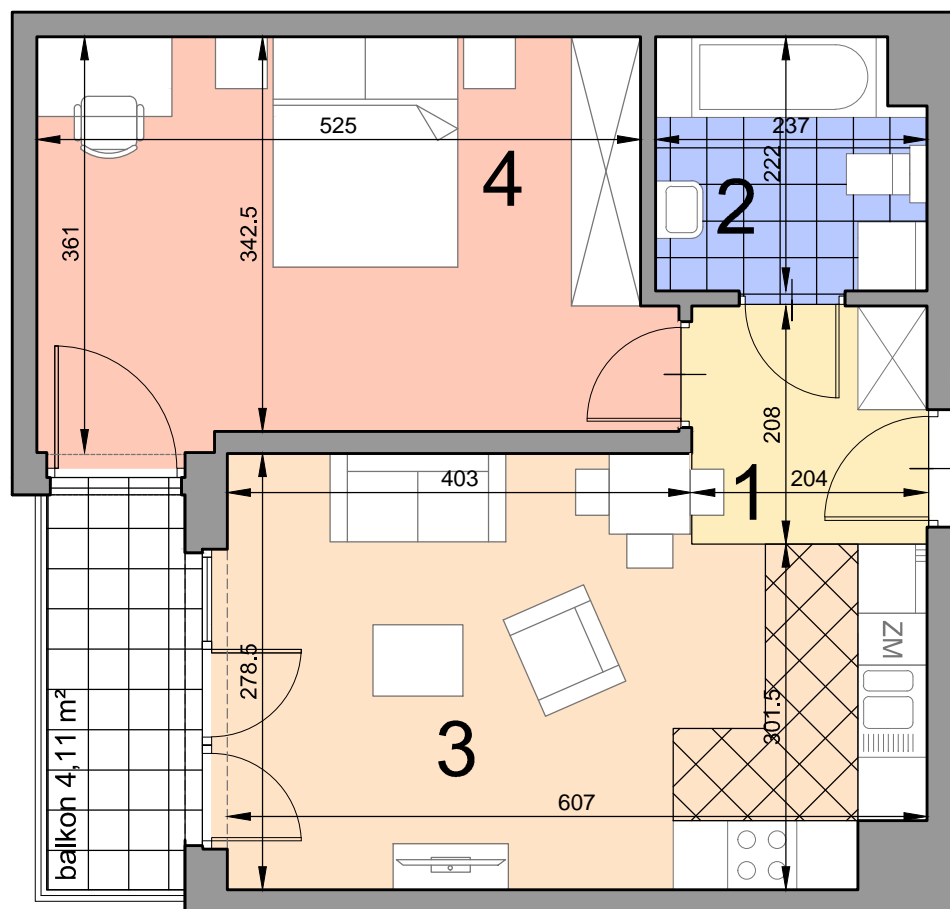

KRAKÓW, ul. Kobierzyńska 164

ACATOM SP. Z O.O. SP.K.
ul. Christo Botewa14
30-798 Kraków

INWESTYCJA: Budynek mieszkalno - usługowy
ADRES: Kraków, ul. Kobierzyńska 164

ul. Gwieździsta

wejście

BUDYNEK	C
KLATKA SCHODOWA	A
PIĘTRO	1
NUMER MIESZKANIA	C.A.1.15
LICZBA POKOI	2
POWIERZCHNIA POMIESZCZEŃ	
1. przedpokój	4,24 m ²
2. łazienka	5,07 m ²
3. pokój z aneksem kuchennym	21,02 m ²
4. pokój	18,62 m ²
ŁĄCZNIE: 48,95 m ²	
balkon	4,11 m ²

Uwaga: Powierzchnia liczona wg. PN- ISO 9836:1997. Na etapie projektu wykonawczego i realizacji obiektu mogą wystąpić korekty w powierzchni lokali i układzie ścian. Aranżacja mieszkania ma charakter poglądowy.