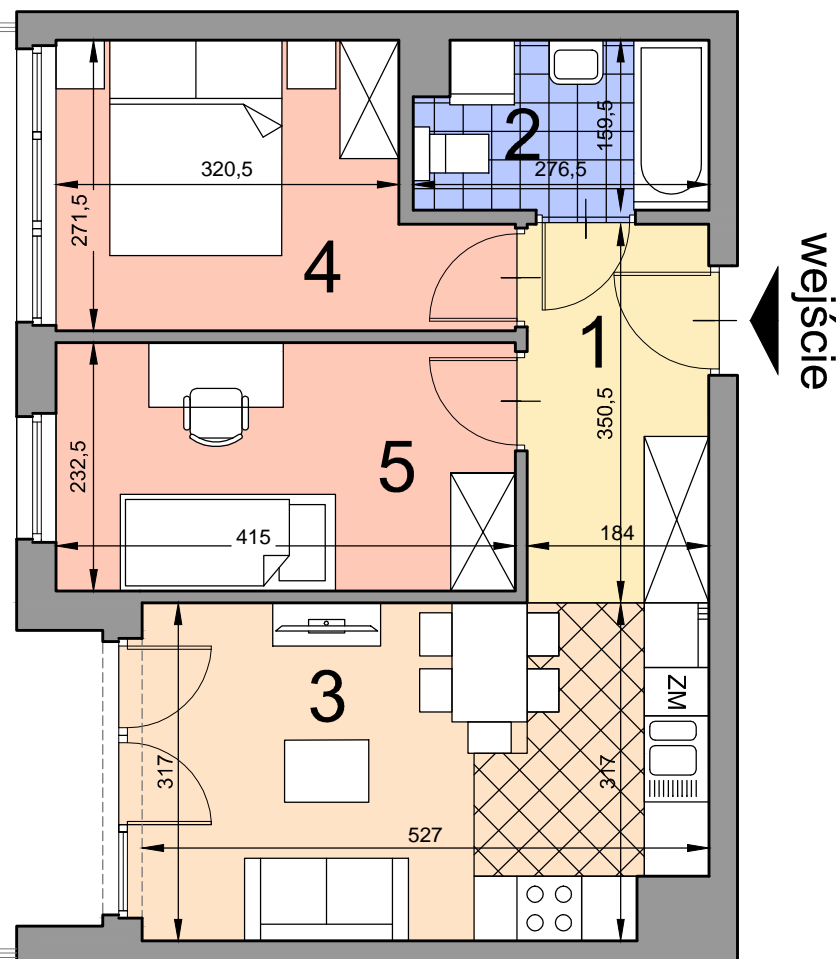

KRAKÓW, ul. Kobierzyńska 164

ACATOM SP. Z O.O. SP.K.
ul. Christo Botewa14
30-798 Kraków

INWESTYCJA: Budynek mieszkalny
ADRES: Kraków, ul. Kobierzyńska 164

BUDYNEK	B
KLATKA SCHODOWA	A
PIĘTRO	0
NUMER MIESZKANIA	B.A.0.6
LICZBA POKOI	3
POWIERZCHNIA POMIESZCZEŃ	
1. przedpokój	6,44 m ²
2. łazienka	4,23 m ²
3. pokój z aneksem kuchennym	16,32 m ²
4. pokój	9,66 m ²
5. pokój	9,64 m ²
ŁĄCZNIE:	
	46,29 m ²
ogródek	ok. 133 m ²

Uwaga: Powierzchnia liczona wg. PN- ISO 9836:1997. Na etapie projektu wykonawczego i realizacji obiektu mogą wystąpić korekty w powierzchni lokali i układzie ścian. Aranżacja mieszkania ma charakter poglądowy.