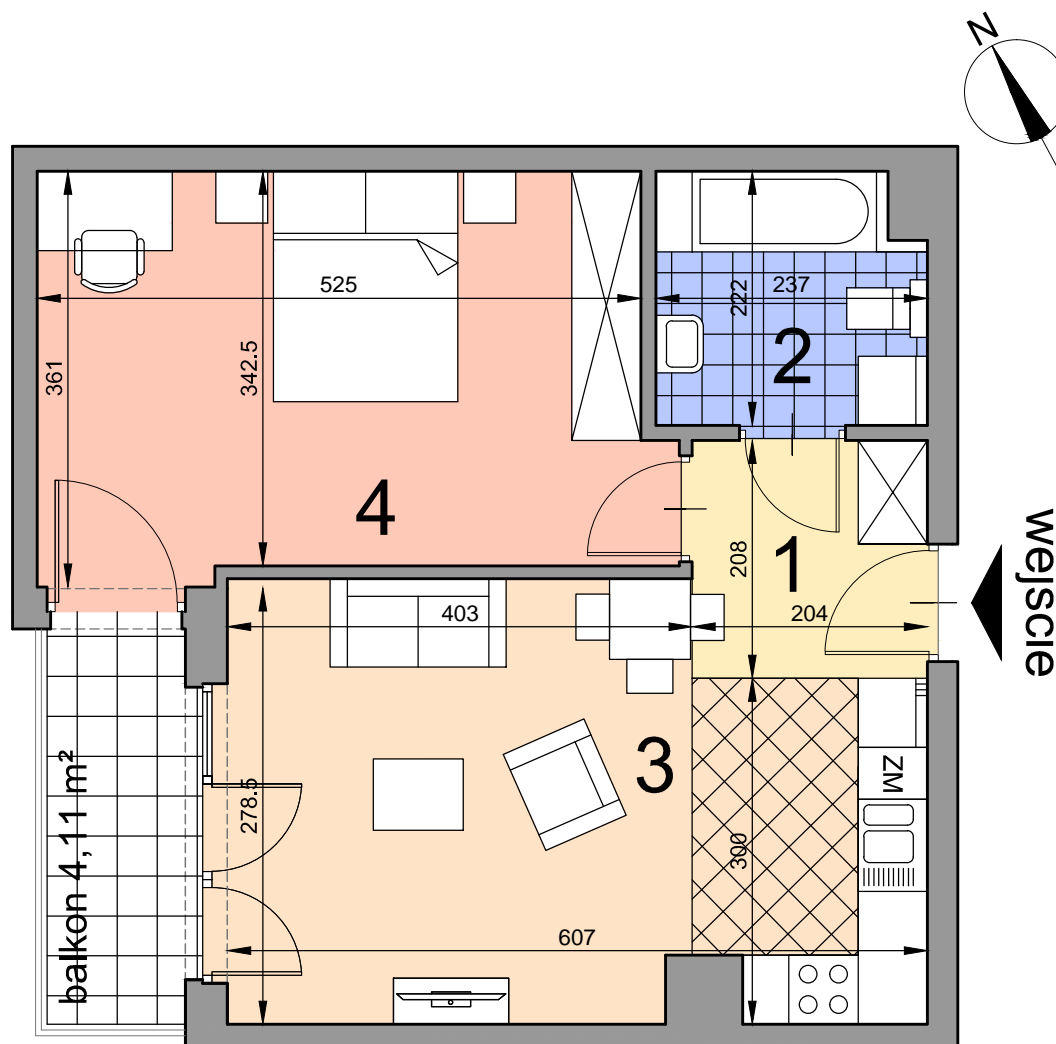

KRAKÓW, ul. Kobierzyńska 164

ACATOM SP. Z O.O. SP.K.
ul. Christo Botewa 14
30-798 Kraków

INWESTYCJA: Budynek mieszkalny
ADRES: Kraków, ul. Kobierzyńska 164

BUDYNEK	B
KLATKA SCHODOWA	A
PIĘTRO	1
NUMER MIESZKANIA	B.A.1.15
LICZBA POKOI	2
POWIERZCHNIA POMIESZCZEŃ	
1. przedpokój	4,24 m ²
2. łazienka	5,07 m ²
3. pokój z aneksem kuchennym	20,99 m ²
4. pokój	18,62 m ²
ŁĄCZNIE: 48,92 m ²	
balkon	4,11 m ²

Uwaga: Powierzchnia liczona wg. PN- ISO 9836:1997. Na etapie projektu wykonawczego i realizacji obiektu mogą wystąpić korekty w powierzchni lokali i układzie ścian. Aranżacja mieszkania ma charakter poglądowy.