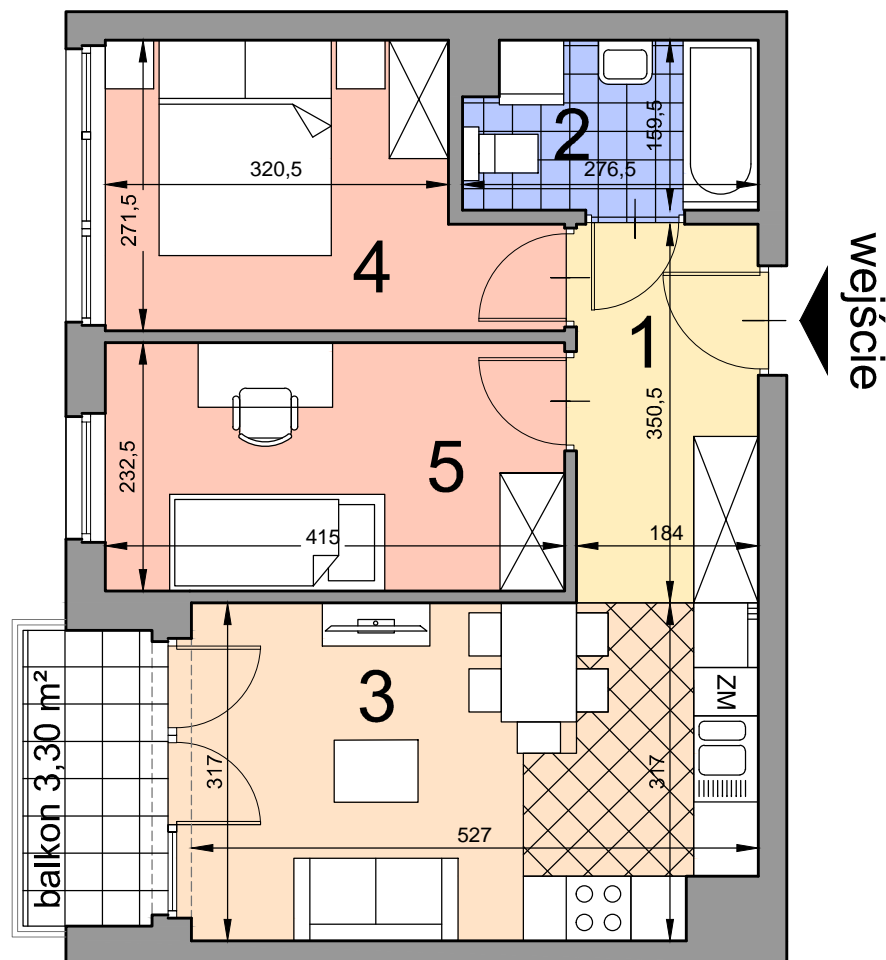

KRAKÓW, ul. Kobierzyńska 164

ACATOM SP. Z O.O. SP.K.
ul. Christo Botewa14
30-798 Kraków

INWESTYCJA: Budynek mieszkalny
ADRES: Kraków, ul. Kobierzyńska 164

BUDYNEK	B
KLATKA SCHODOWA	A
PIĘTRO	2
NUMER MIESZKANIA	B.A.2.22
LICZBA POKOI	3
POWIERZCHNIA POMIESZCZEŃ	
1. przedpokój	6,44 m ²
2. łazienka	4,23 m ²
3. pokój z aneksem kuchennym	16,32 m ²
4. pokój	9,66 m ²
5. pokój	9,64 m ²
ŁĄCZNIE:	
balkon	3,30 m ²

Uwaga: Powierzchnia liczona wg. PN- ISO 9836:1997. Na etapie projektu wykonawczego i realizacji obiektu mogą wystąpić korekty w powierzchni lokali i układzie ścian. Aranżacja mieszkania ma charakter poglądowy.