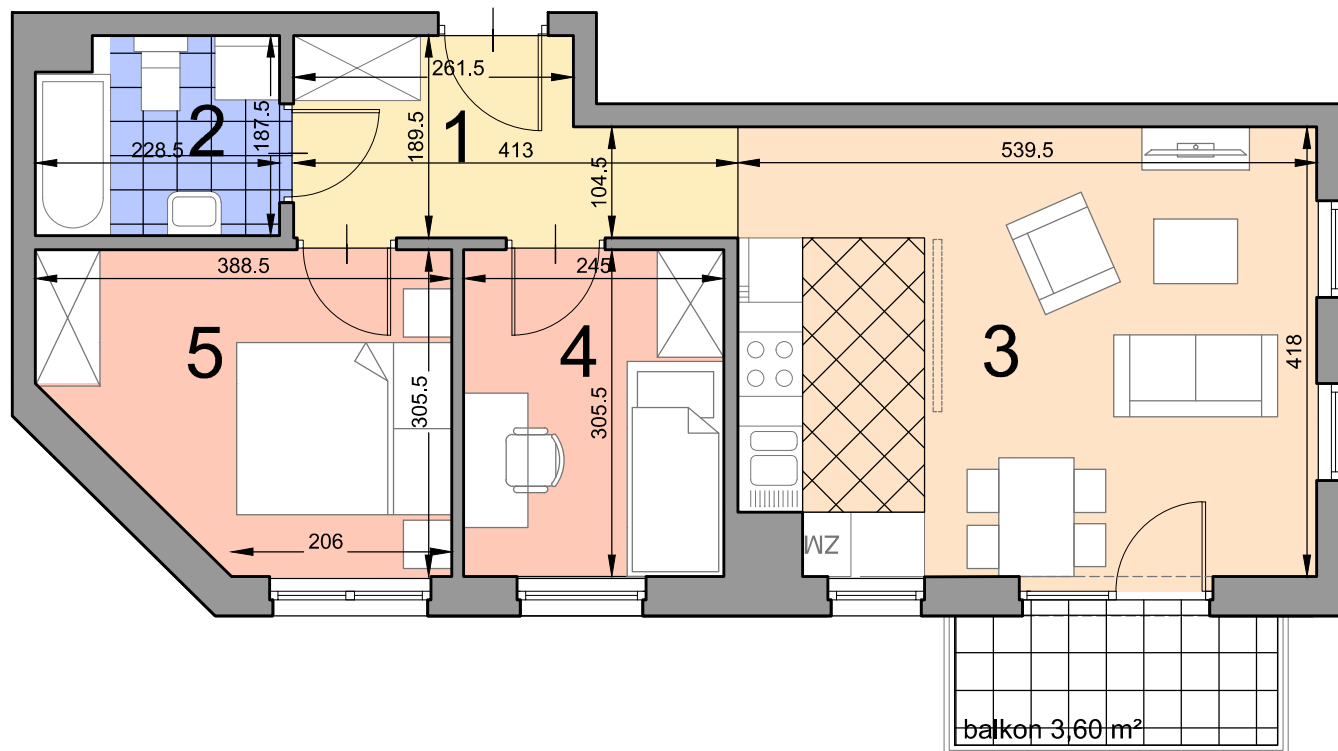

# KRAKÓW, ul. Kobierzyńska 164

ACATOM SP. Z O.O. SP.K.  
ul. Christo Botewa 14  
30-798 Kraków

INWESTYCJA: Budynek mieszkalno - usługowy  
ADRES: Kraków, ul. Kobierzyńska 164

ul. Gwieździsta

wejście

BUDYNEK	C
KLATKA SCHODOWA	B
PIĘTRO	3
NUMER MIESZKANIA	C.B.3.43
LICZBA POKOI	3
POWIERZCHNIA POMIESZCZEŃ	
1. przedpokój	6,54 m <sup>2</sup>
2. łazienka	4,12 m <sup>2</sup>
3. pokój z aneksem kuchennym	22,19 m <sup>2</sup>
4. pokój	7,48 m <sup>2</sup>
5. pokój	10,23 m <sup>2</sup>
ŁĄCZNIE:	
balkon	3,60 m <sup>2</sup>

Uwaga: Powierzchnia liczona wg. PN- ISO 9836:1997. Na etapie projektu wykonawczego i realizacji obiektu mogą wystąpić korekty w powierzchni lokali i układzie ścian. Aranżacja mieszkania ma charakter poglądowy.