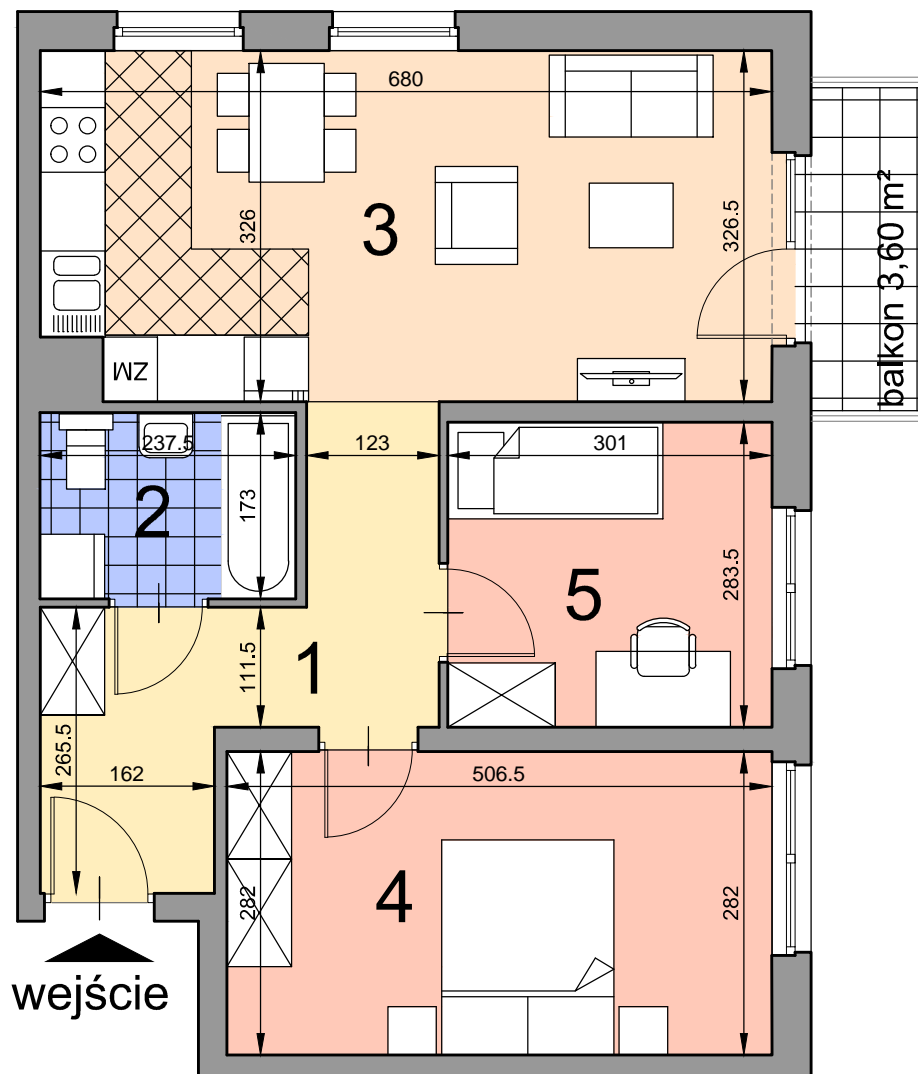

# KRAKÓW, ul. Kobierzyńska 164

ACATOM SP. Z O.O. SP.K.  
ul. Christo Botewa14  
30-798 Kraków

INWESTYCJA: Budynek mieszkalno - usługowy  
ADRES: Kraków, ul. Kobierzyńska 164

BUDYNEK	A
KLATKA SCHODOWA	A
PIĘTRO	2
NUMER MIESZKANIA	A.A.2.13
LICZBA POKOI	3
<b>POWIERZCHNIA POMIESZCZEŃ</b>	
1. przedpokój	8,97 m <sup>2</sup>
2. łazienka	4,10 m <sup>2</sup>
3. pokój z aneksem kuchennym	21,80 m <sup>2</sup>
4. pokój	14,28 m <sup>2</sup>
5. pokój	8,53 m <sup>2</sup>
<b>ŁĄCZNIE:</b>	
balkon	3,60 m <sup>2</sup>

Uwaga: Powierzchnia liczona wg. PN- ISO 9836:1997. Na etapie projektu wykonawczego i realizacji obiektu mogą wystąpić korekty w powierzchni lokali i układzie ścian. Aranżacja mieszkania ma charakter poglądowy.