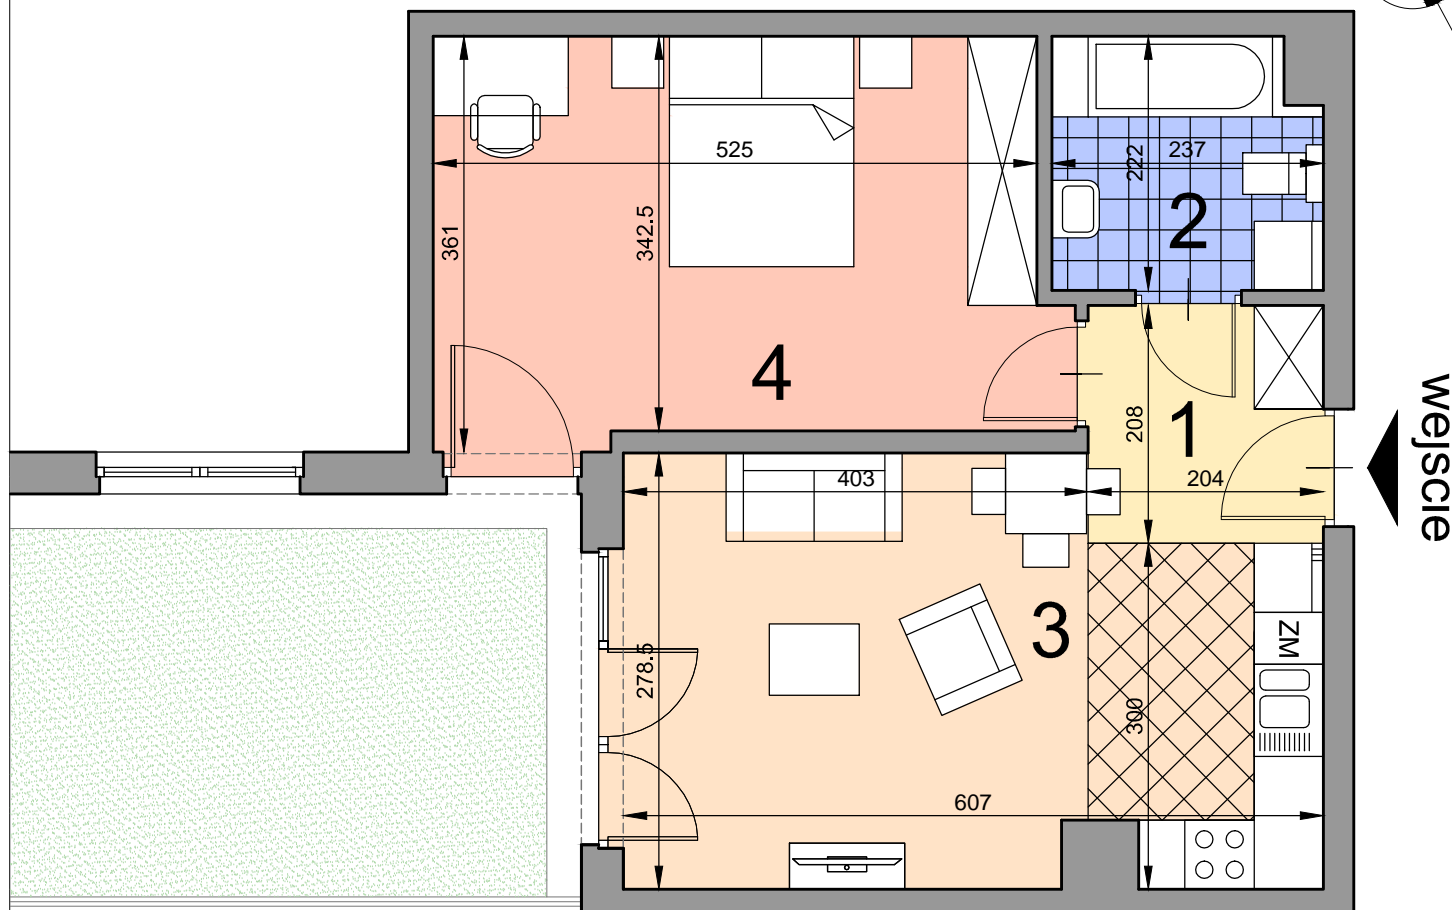

KRAKÓW, ul. Kobierzyńska 164

ACATOM SP. Z O.O. SP.K.
ul. Christo Botewa 14
30-798 Kraków

INWESTYCJA: Budynek mieszkalny
ADRES: Kraków, ul. Kobierzyńska 164

BUDYNEK	B
KLATKA SCHODOWA	A
PIĘTRO	0
NUMER MIESZKANIA	B.A.0.7
LICZBA POKOI	2
POWIERZCHNIA POMIESZCZEŃ	
1. przedpokój	4,24 m ²
2. łazienka	5,07 m ²
3. pokój z aneksem kuchennym	20,99 m ²
4. pokój	18,62 m ²
ŁĄCZNIE:	
	48,92 m ²
ogródek	ok. 54 m ²

Uwaga: Powierzchnia liczona wg. PN- ISO 9836:1997. Na etapie projektu wykonawczego i realizacji obiektu mogą wystąpić korekty w powierzchni lokali i układzie ścian. Aranżacja mieszkania ma charakter poglądowy.