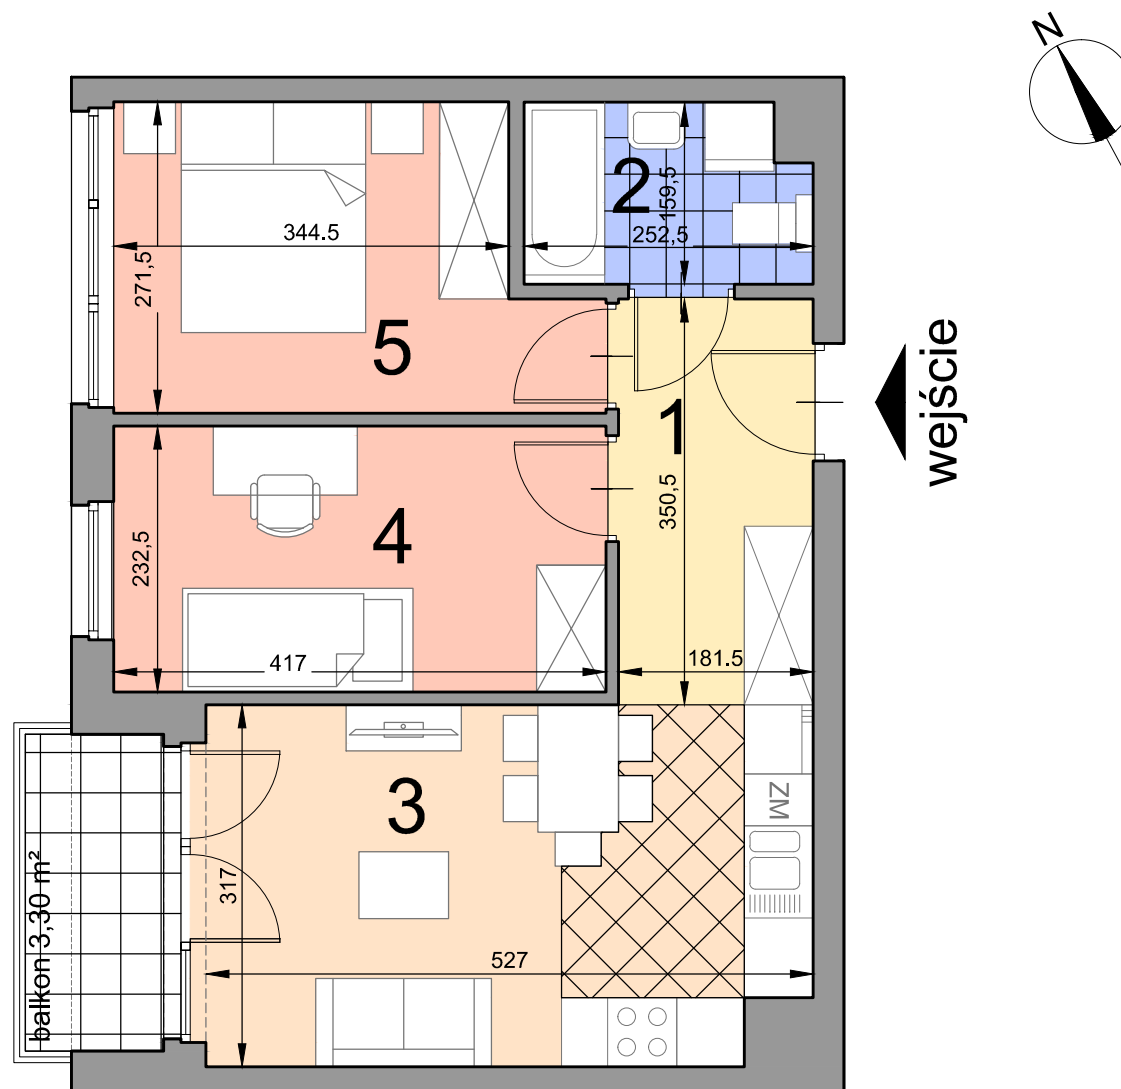

KRAKÓW, ul. Kobierzyńska 164

ACATOM SP. Z O.O. SP.K.
ul. Christo Botewa14
30-798 Kraków

INWESTYCJA: Budynek mieszkalno - usługowy
ADRES: Kraków, ul. Kobierzyńska 164

ul. Gwieździsta

BUDYNEK	C
KLATKA SCHODOWA	A
PIĘTRO	3
NUMER MIESZKANIA	C.A.3.30
LICZBA POKOI	3
POWIERZCHNIA POMIESZCZEŃ	
1. przedpokój	6,35 m ²
2. łazienka	3,89 m ²
3. pokój z aneksem kuchennym	16,34 m ²
4. pokój	9,70 m ²
5. pokój	10,09 m ²
ŁĄCZNIE:	
balkon	3,30 m ²

Uwaga: Powierzchnia liczona wg. PN- ISO 9836:1997. Na etapie projektu wykonawczego i realizacji obiektu mogą wystąpić korekty w powierzchni lokali i układzie ścian. Aranżacja mieszkania ma charakter poglądowy.