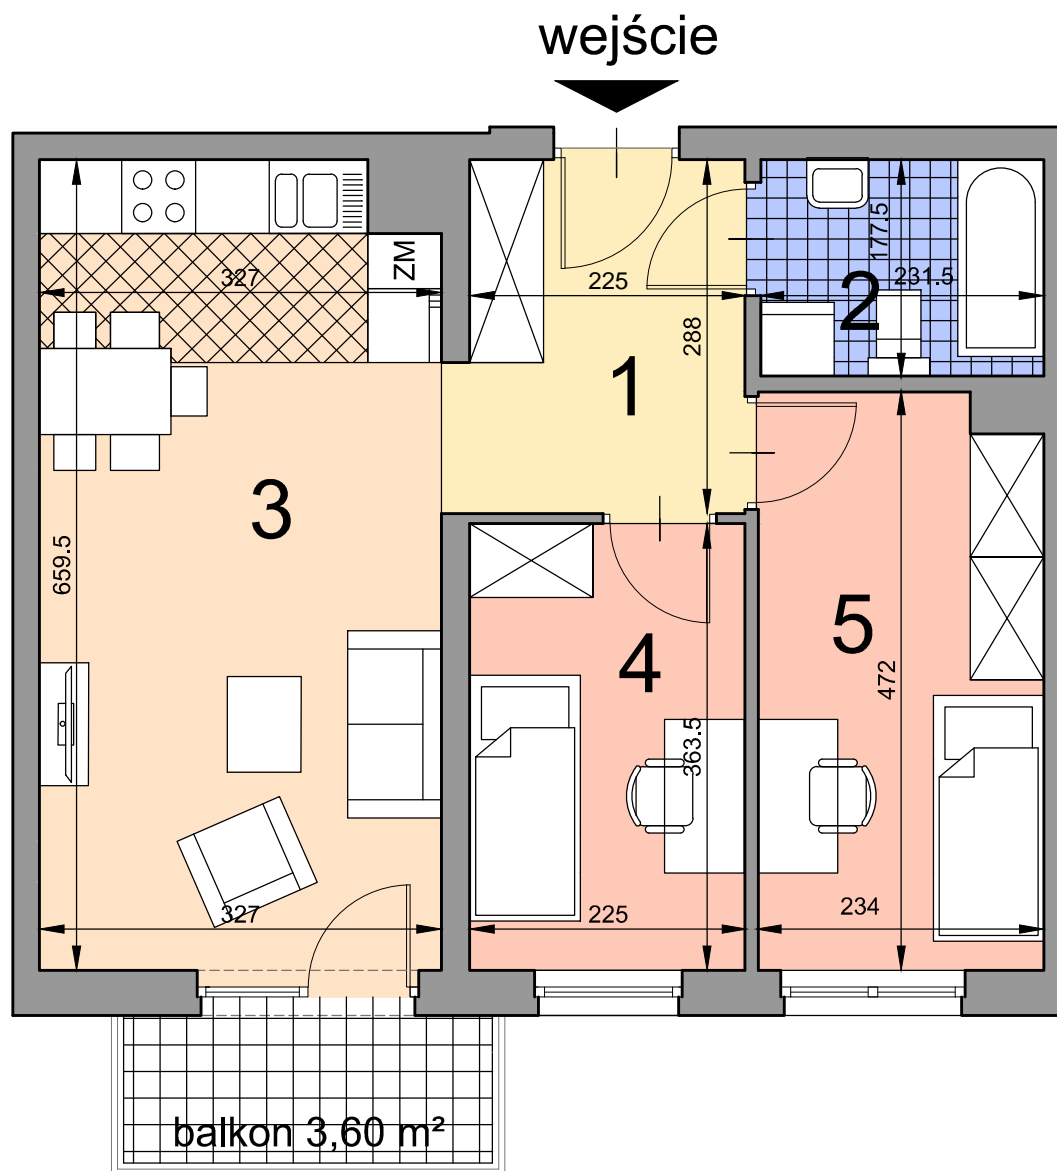

KRAKÓW, ul. Kobierzyńska 164

ACATOM SP. Z O.O. SP.K.
ul. Christo Botewa14
30-798 Kraków

INWESTYCJA: Budynek mieszkalno - usługowy
ADRES: Kraków, ul. Kobierzyńska 164

BUDYNEK	A
KLATKA SCHODOWA	B
PIĘTRO	2
NUMER MIESZKANIA	A.B.2.31
LICZBA POKOI	3
POWIERZCHNIA POMIESZCZEŃ	
1.	przedpokój 6,76 m ²
2.	łazienka 4,11 m ²
3.	pokój z aneksem kuchennym 21,22 m ²
4.	pokój 8,18 m ²
5.	pokój 10,84 m ²
ŁĄCZNIE: 51,11 m ²	
	balkon 3,60 m ²

Uwaga: Powierzchnia liczona wg. PN- ISO 9836:1997. Na etapie projektu wykonawczego i realizacji obiektu mogą wystąpić korekty w powierzchni lokali i układzie ścian. Aranżacja mieszkania ma charakter poglądowy.